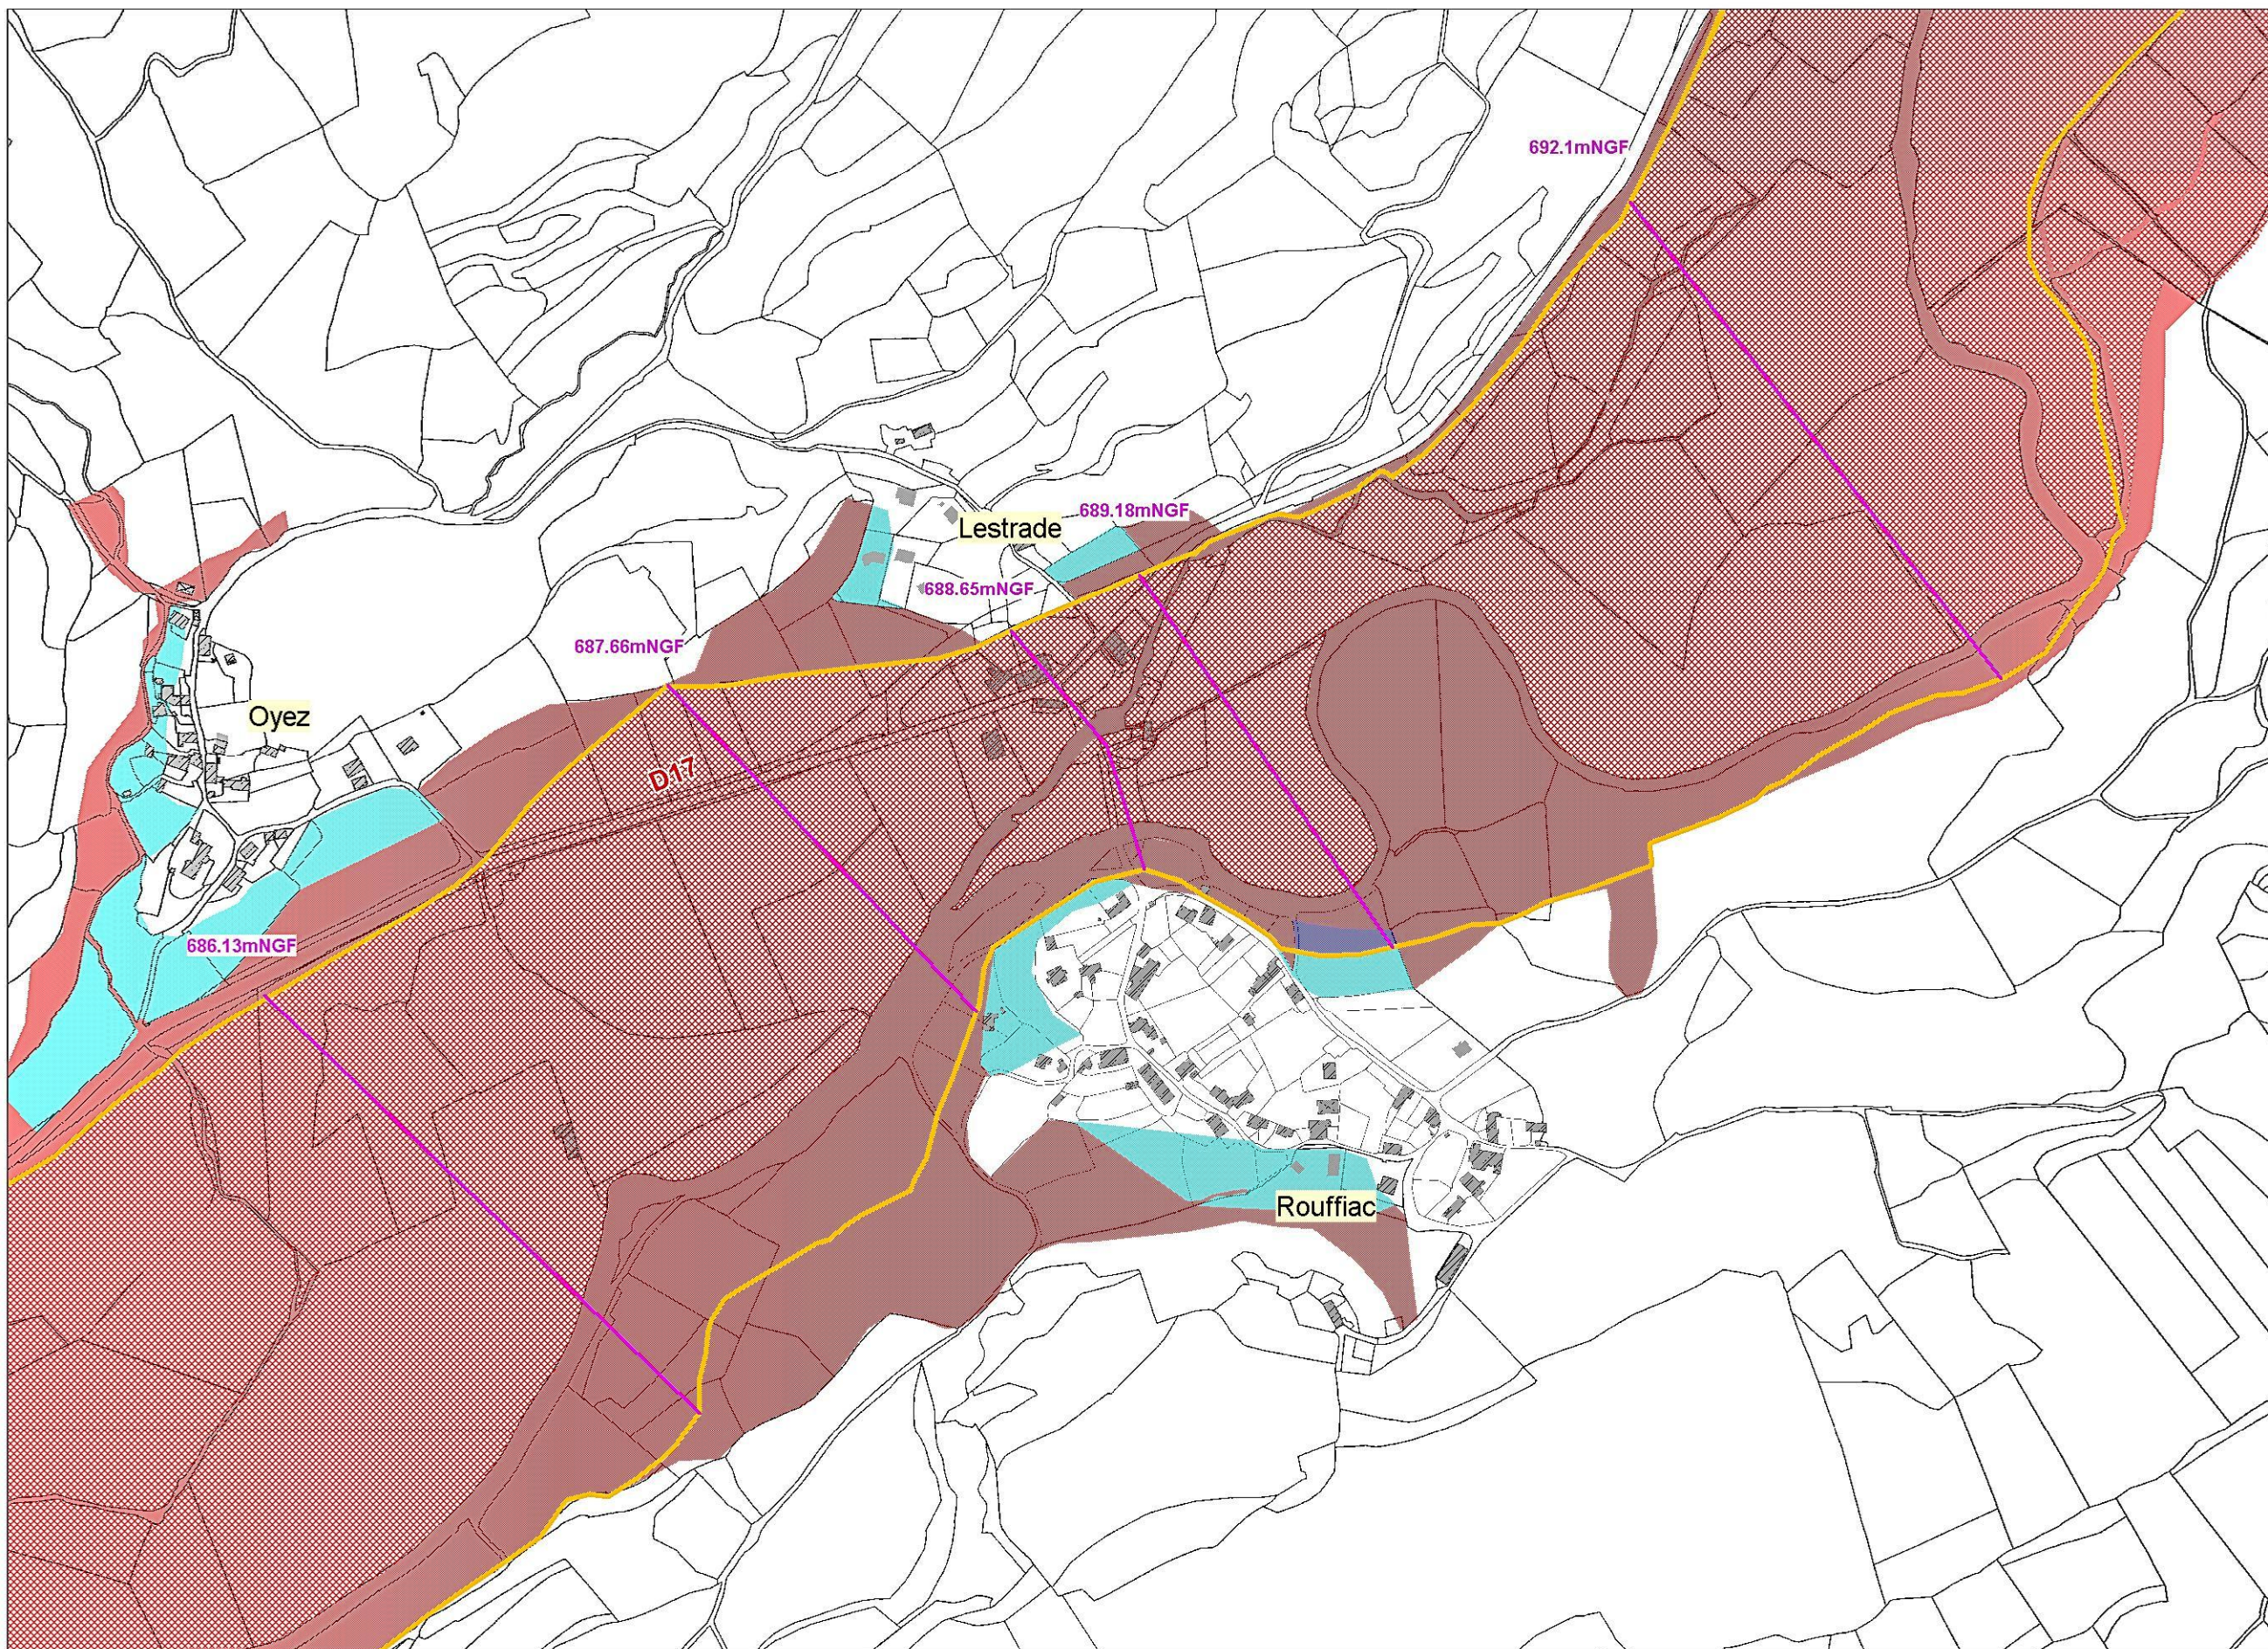

### Zonage réglementaire

#### LEGENDE

-  Cote de référence
-  Limite profils crue de référence
-  Zone rouge
-  Zone rouge ZEC
-  Zone bleue
-  Zone bleu clair

Echelle : 1 / 5 000