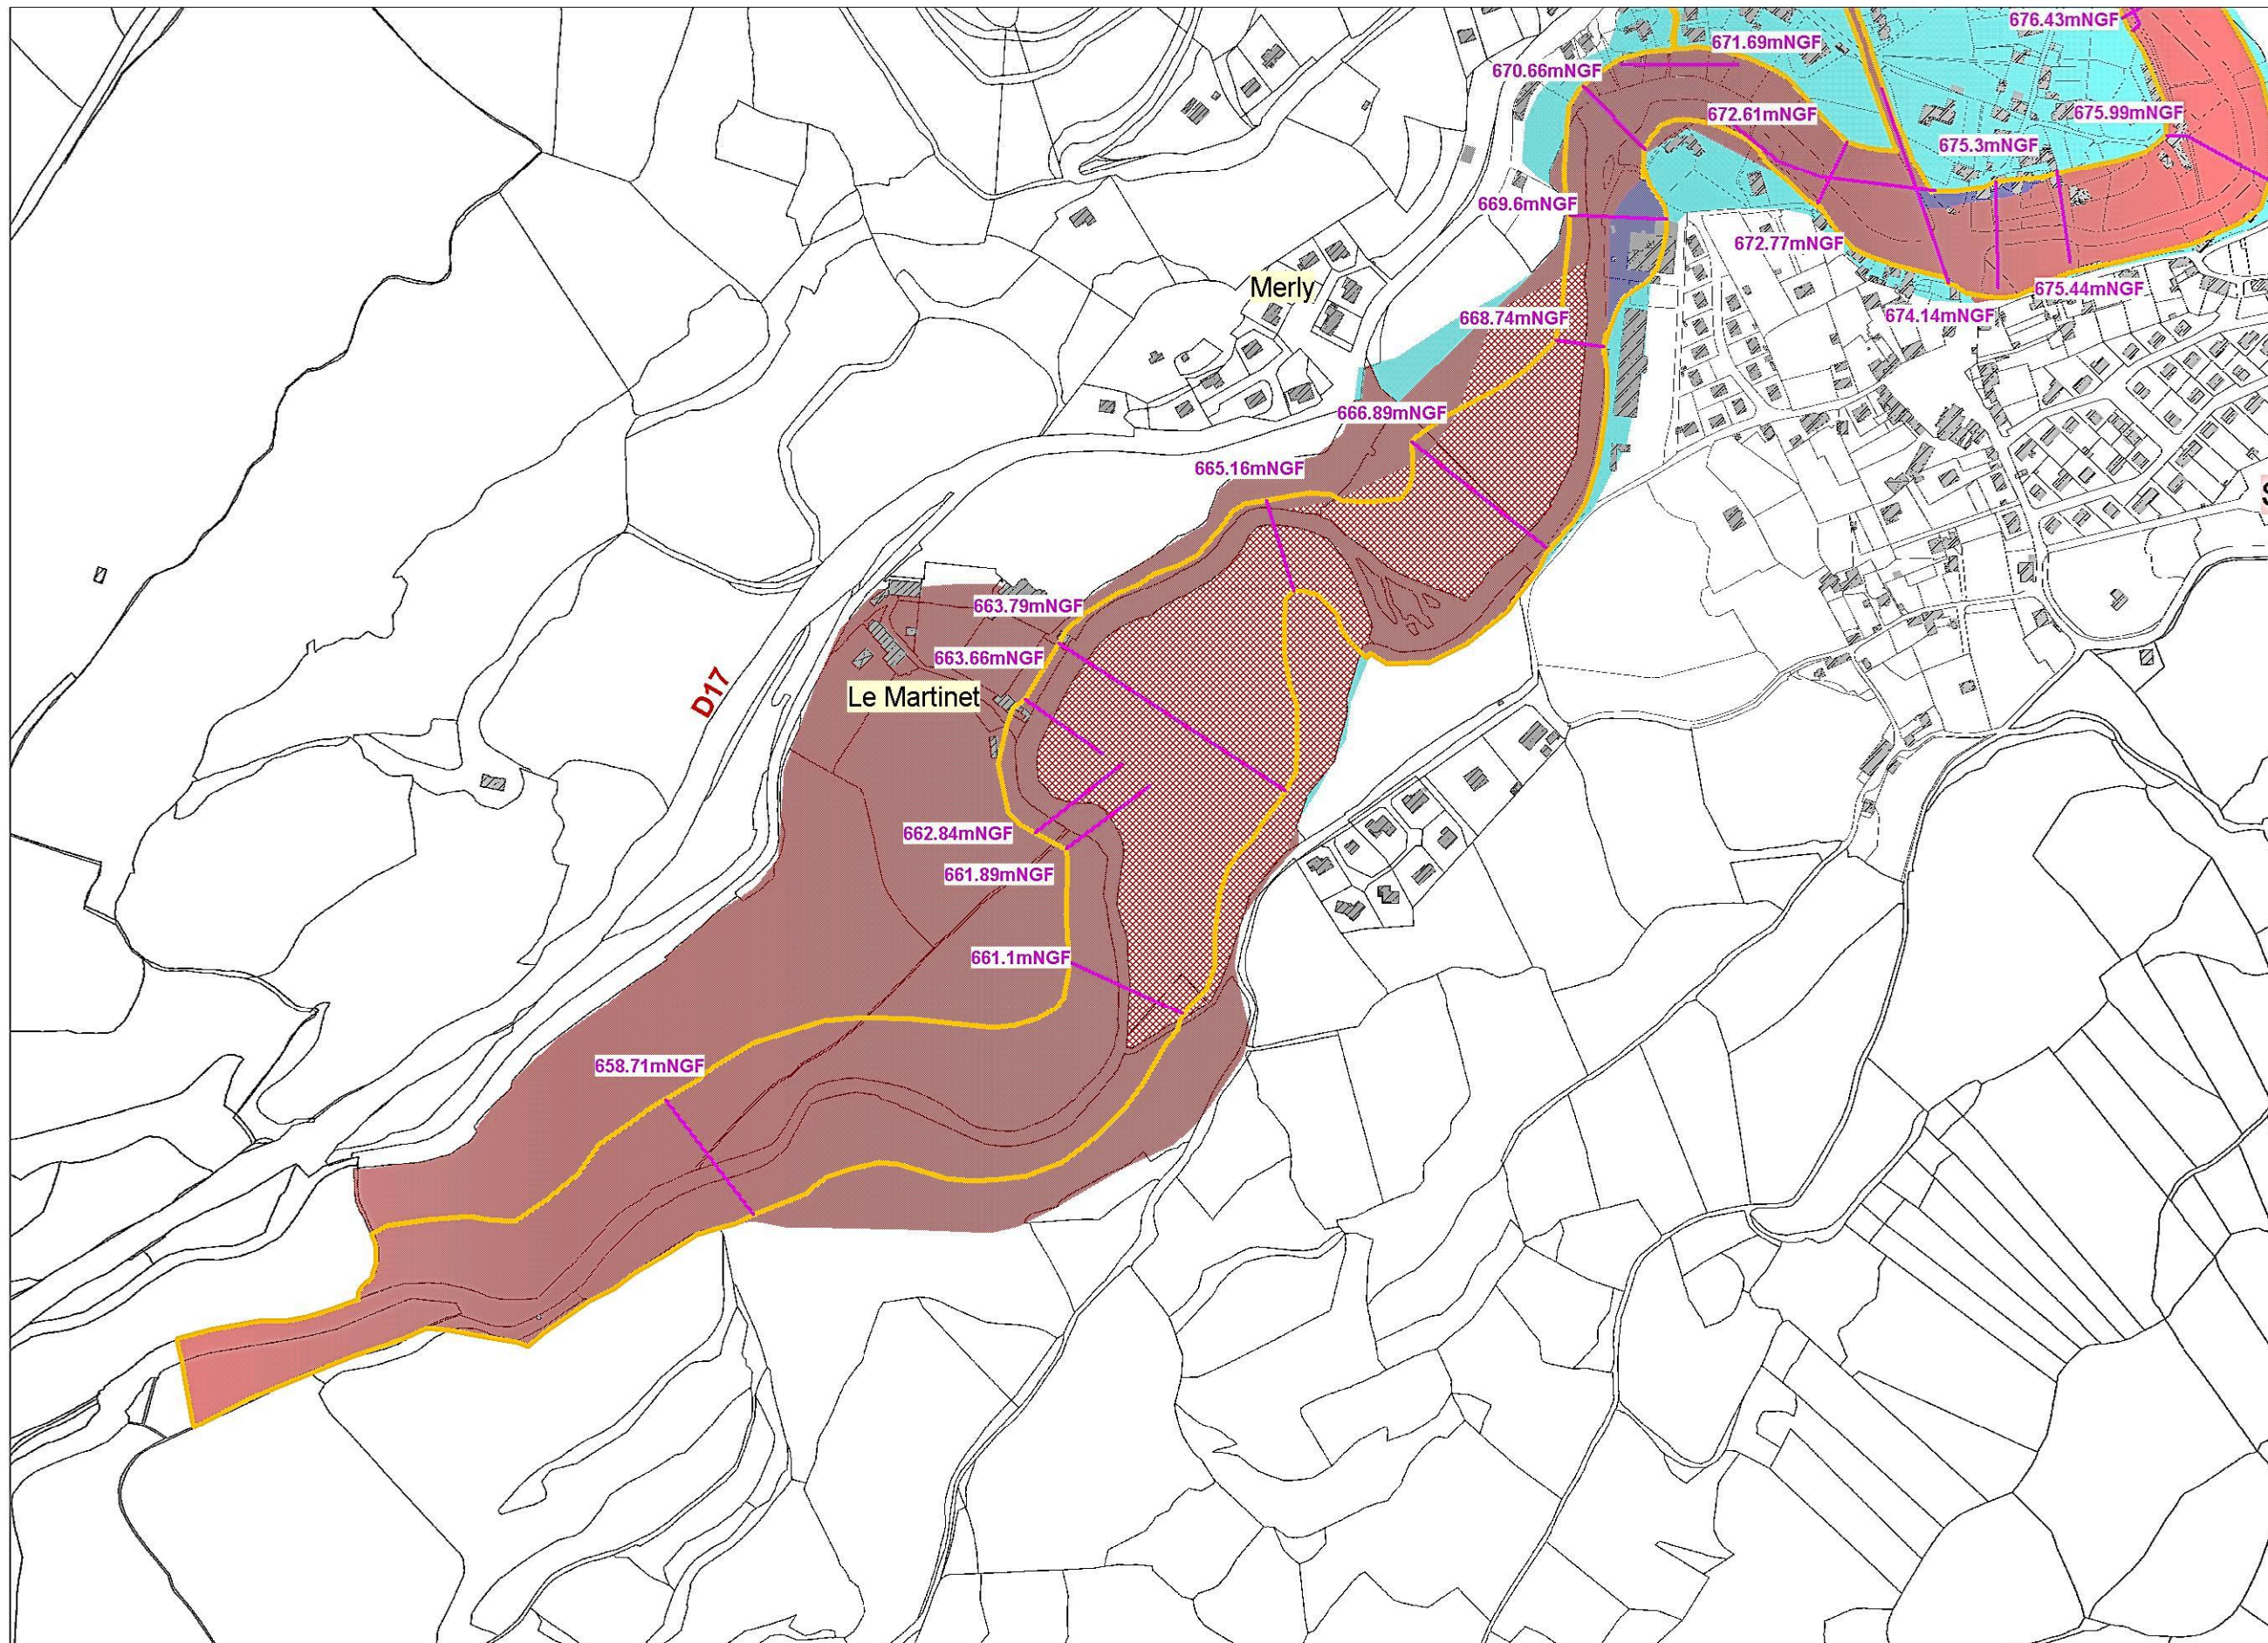

### *ZONAGE REGLEMENTAIRE*

Réf. CEREG Massif Central  
Septembre 2011

AMENAGEMENT TERRITORIAL  
DES MILIEUX  
URBAINS  
ET  
RURAUX  
DURABLES  
ET  
SOLIDAIRES  
DANS  
LE  
CANTAL

#### LEGENDE

- Cote de référence
- Limite profils crue de référence
- Zone rouge
- Zone rouge ZEC
- Zone bleue
- Zone bleu clair

Echelle : 1 / 5 000