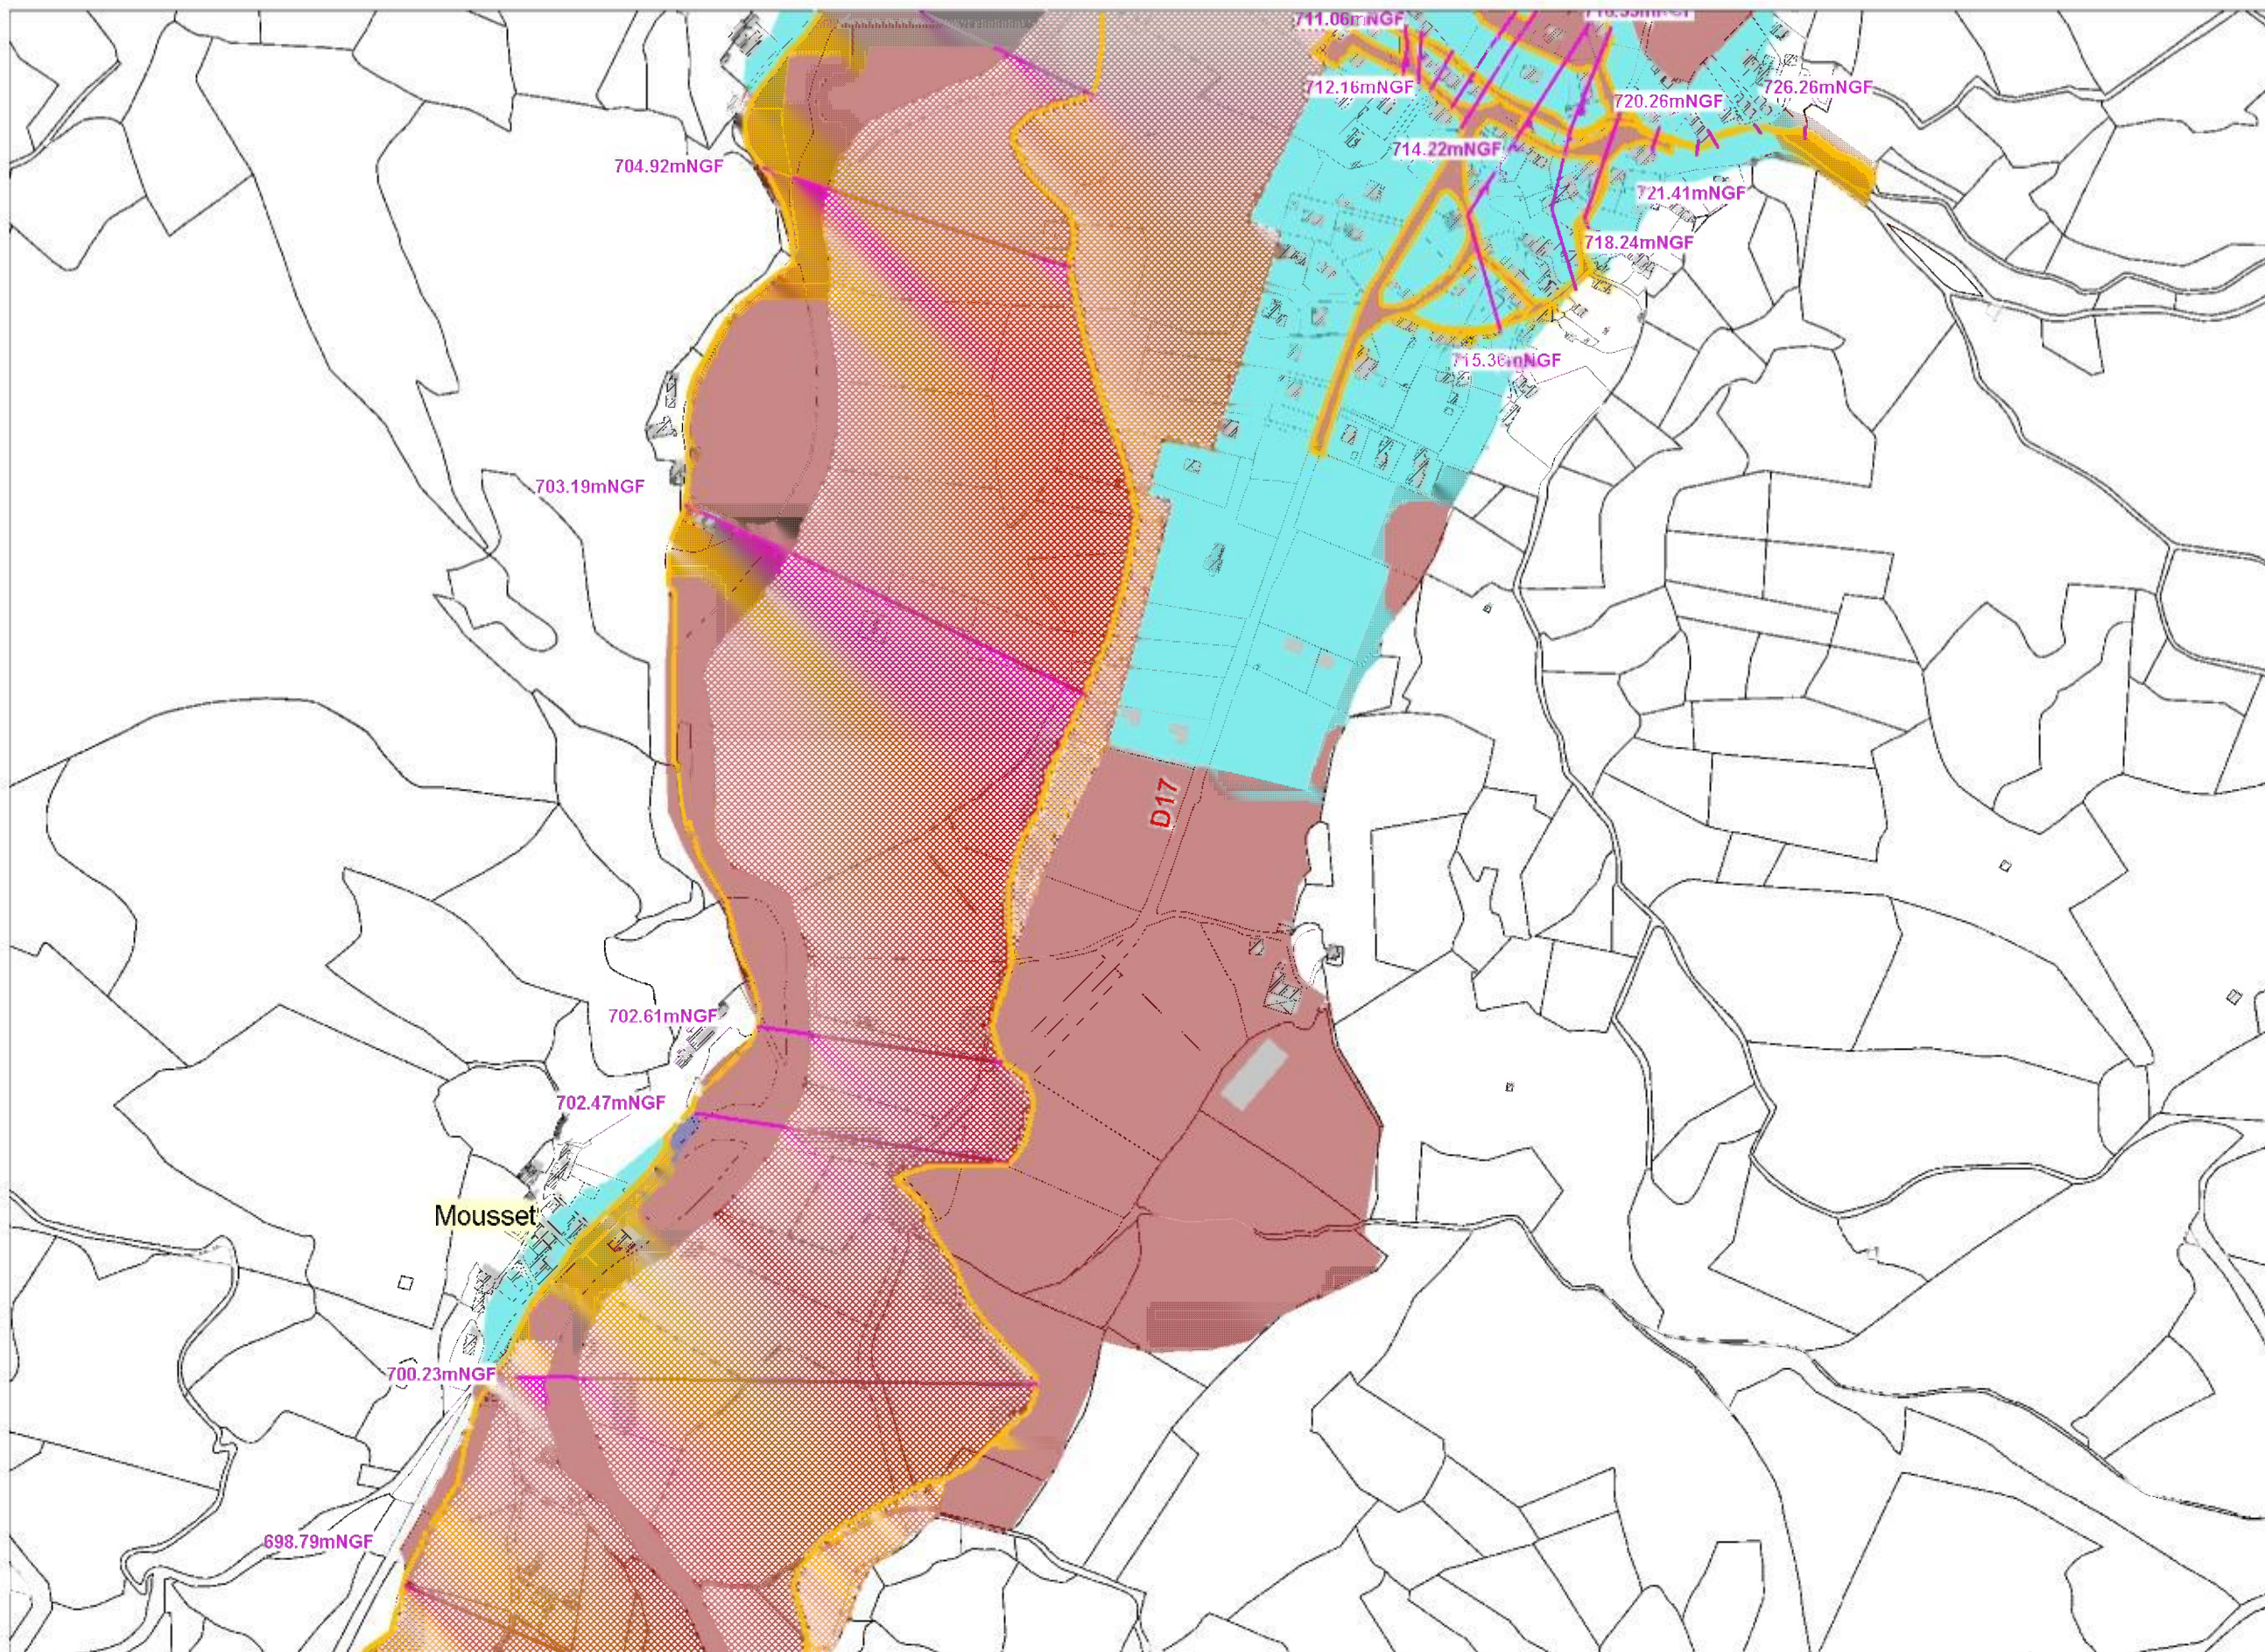

#### LEGENDE

- Cote de référence
- Limite profils crue de référence
- Zone rouge
- Zone rouge ZEC
- Zone bleue
- Zone bleu clair

Echelle : 1 / 5 000