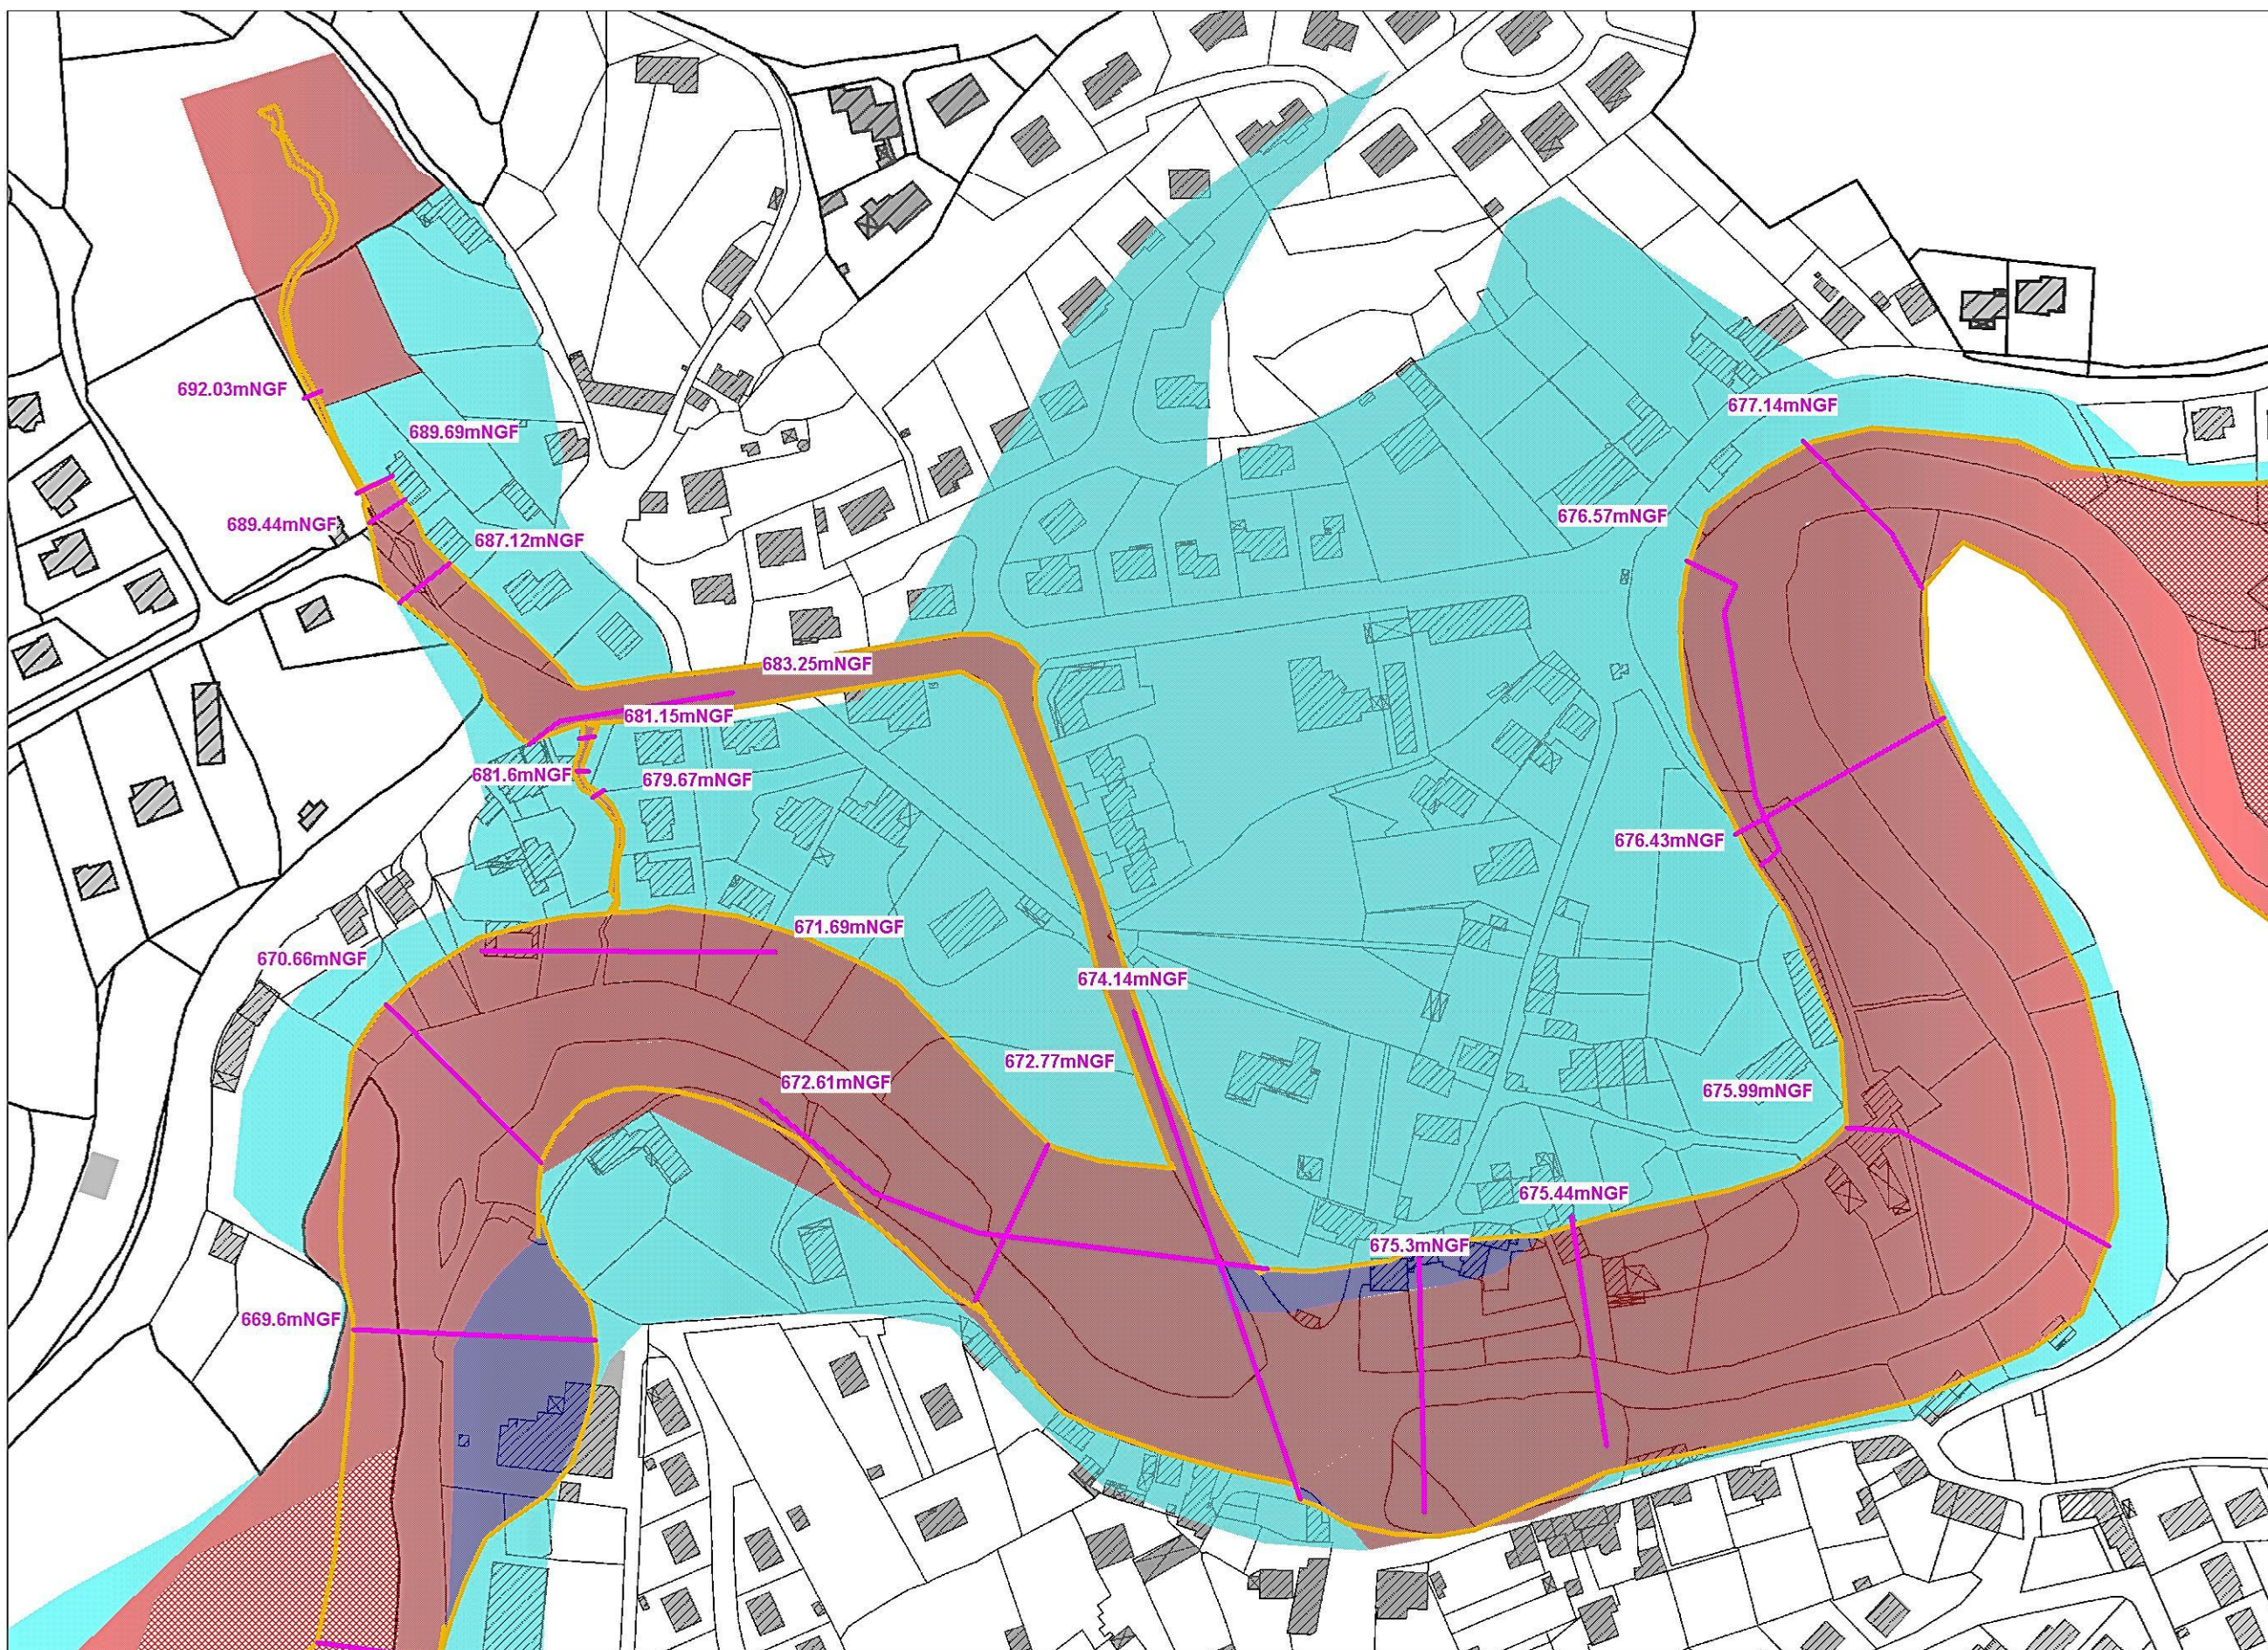

#### LEGENDE

- Cote de référence
- Limite profils crue de référence
- Zone rouge
- Zone rouge ZEC
- Zone bleue
- Zone bleu clair

Echelle : 1 / 5 000

#### LEGENDE

- Profils en travers
- Limite profils crue de référence
- Zone rouge
- Zone rouge ZEC
- Zone bleue
- Zone bleu clair

Echelle : 1 / 2 000