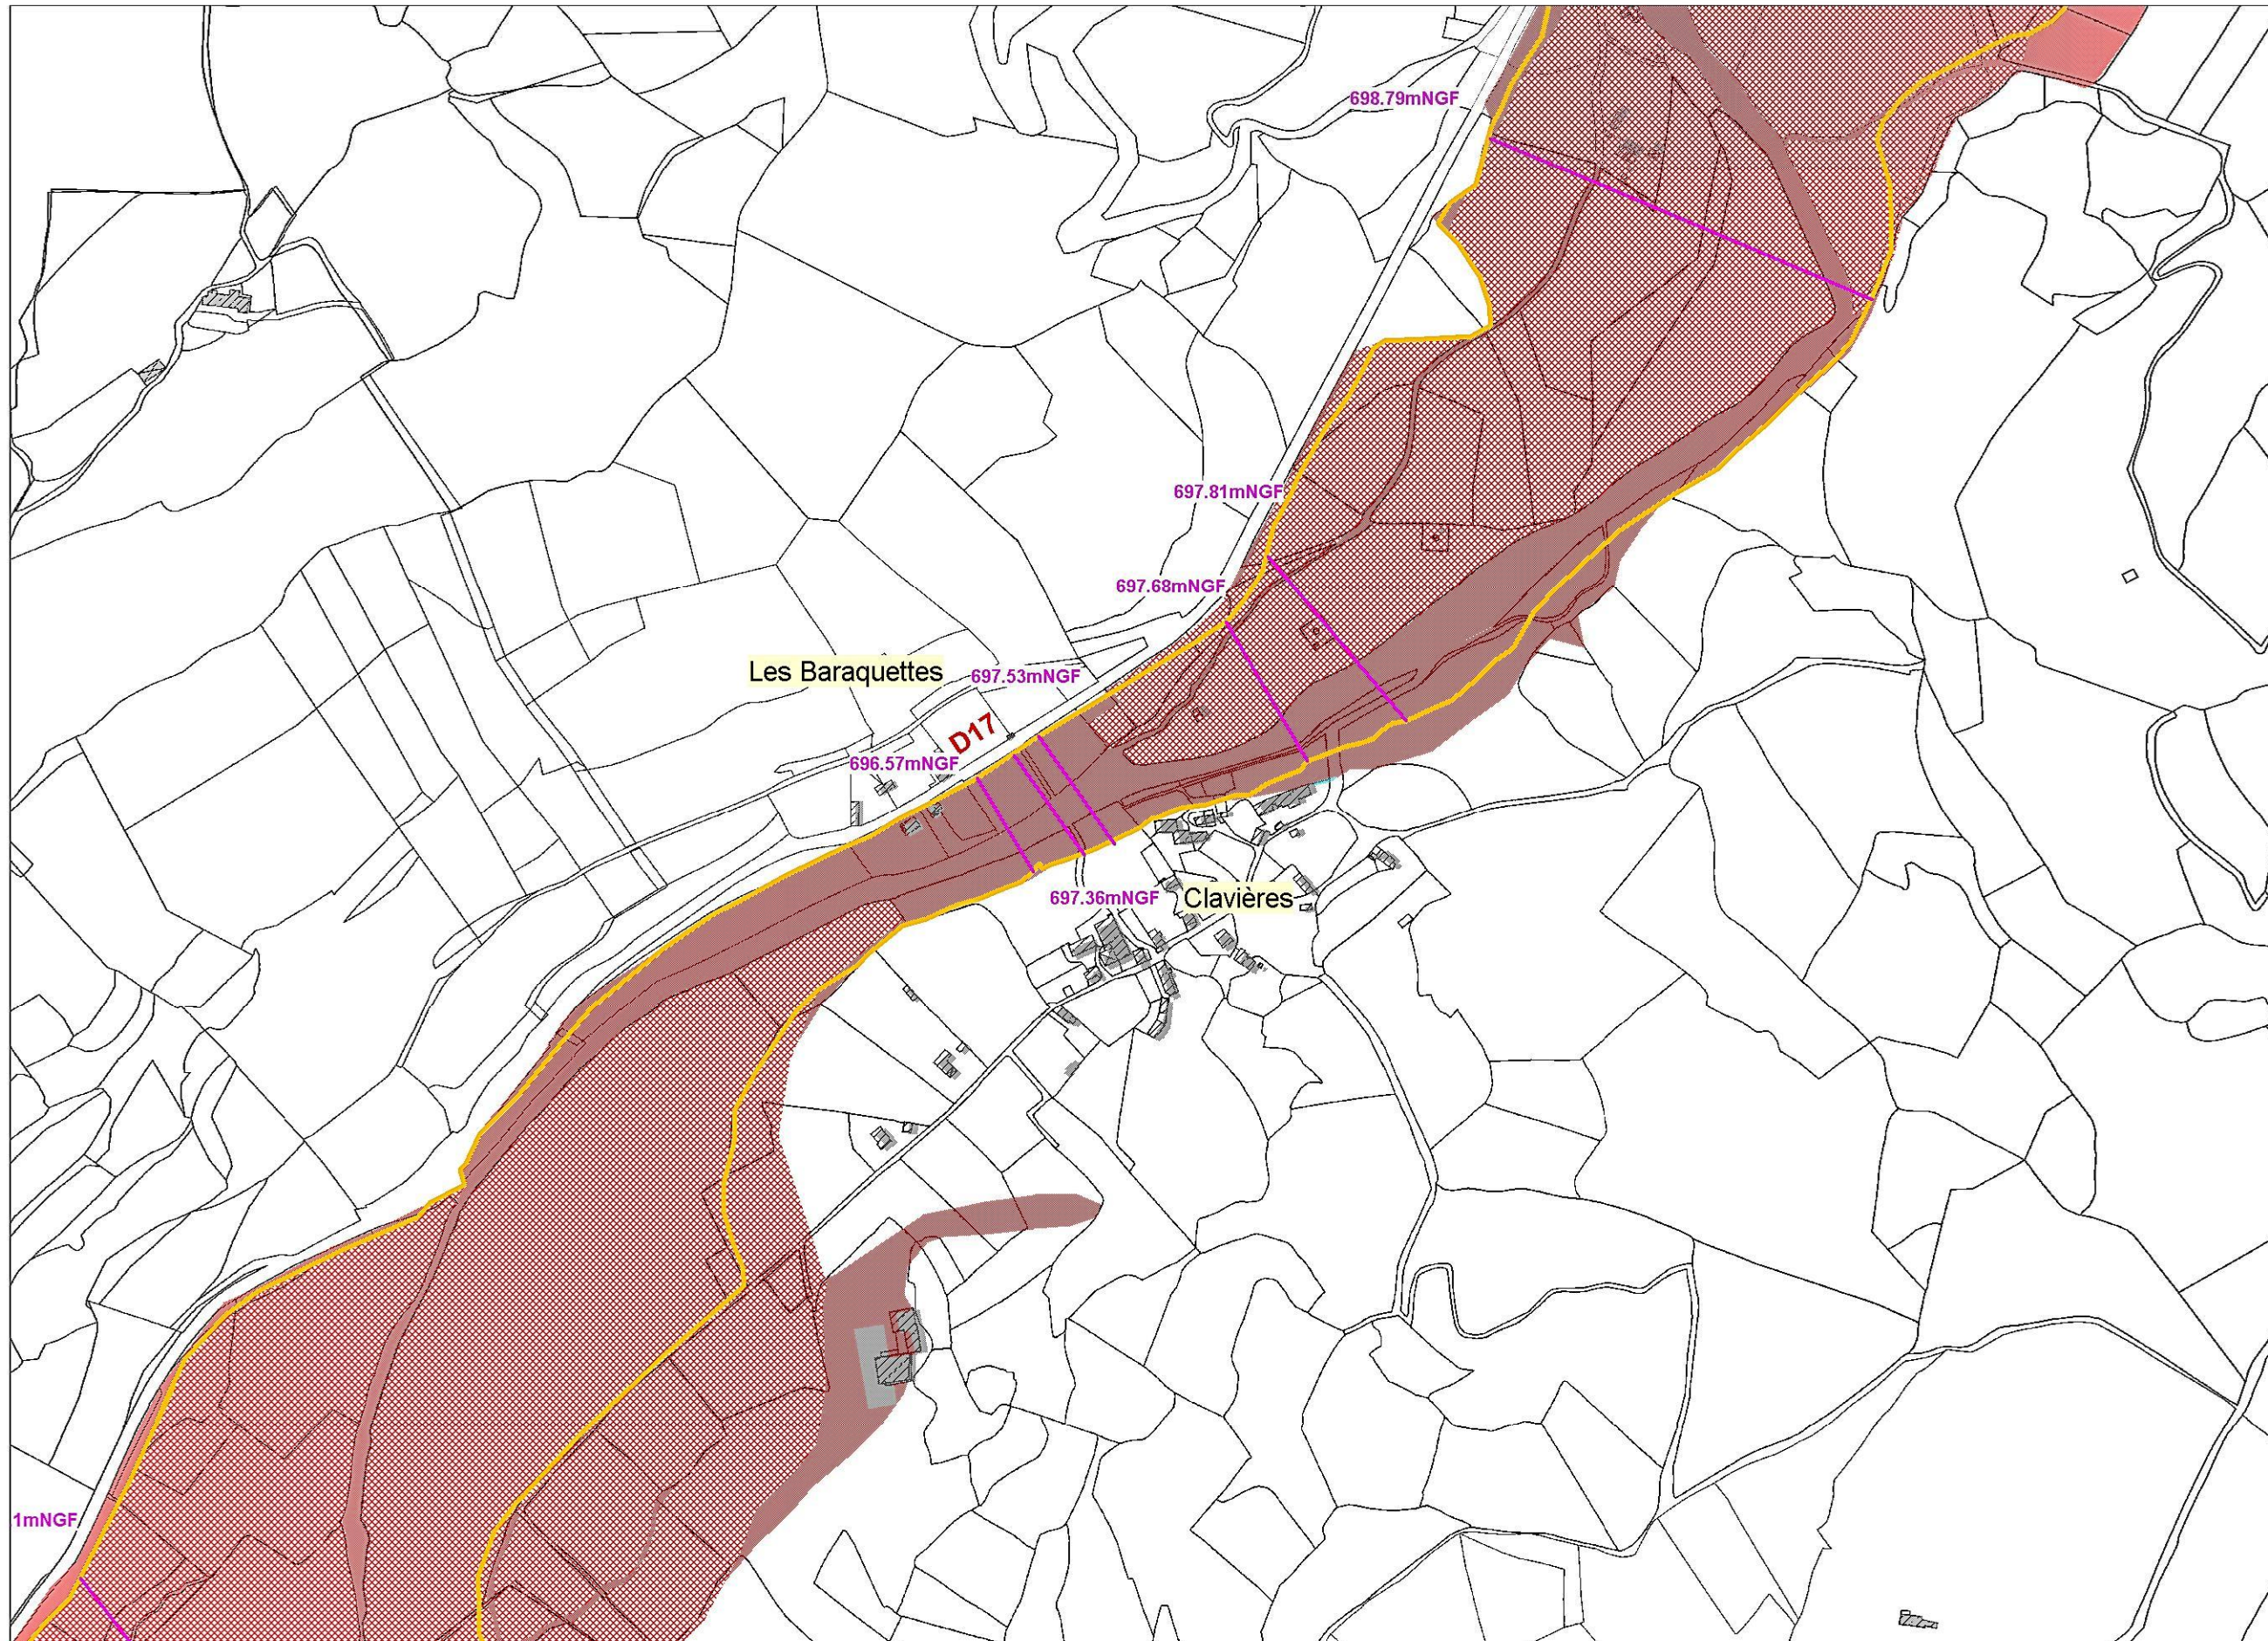

### Zonage réglementaire

#### LEGENDE

- Cote de référence
- Limite profils crue de référence
- Zone rouge
- Zone rouge ZEC
- Zone bleue
- Zone bleu clair

Echelle : 1 / 5 000