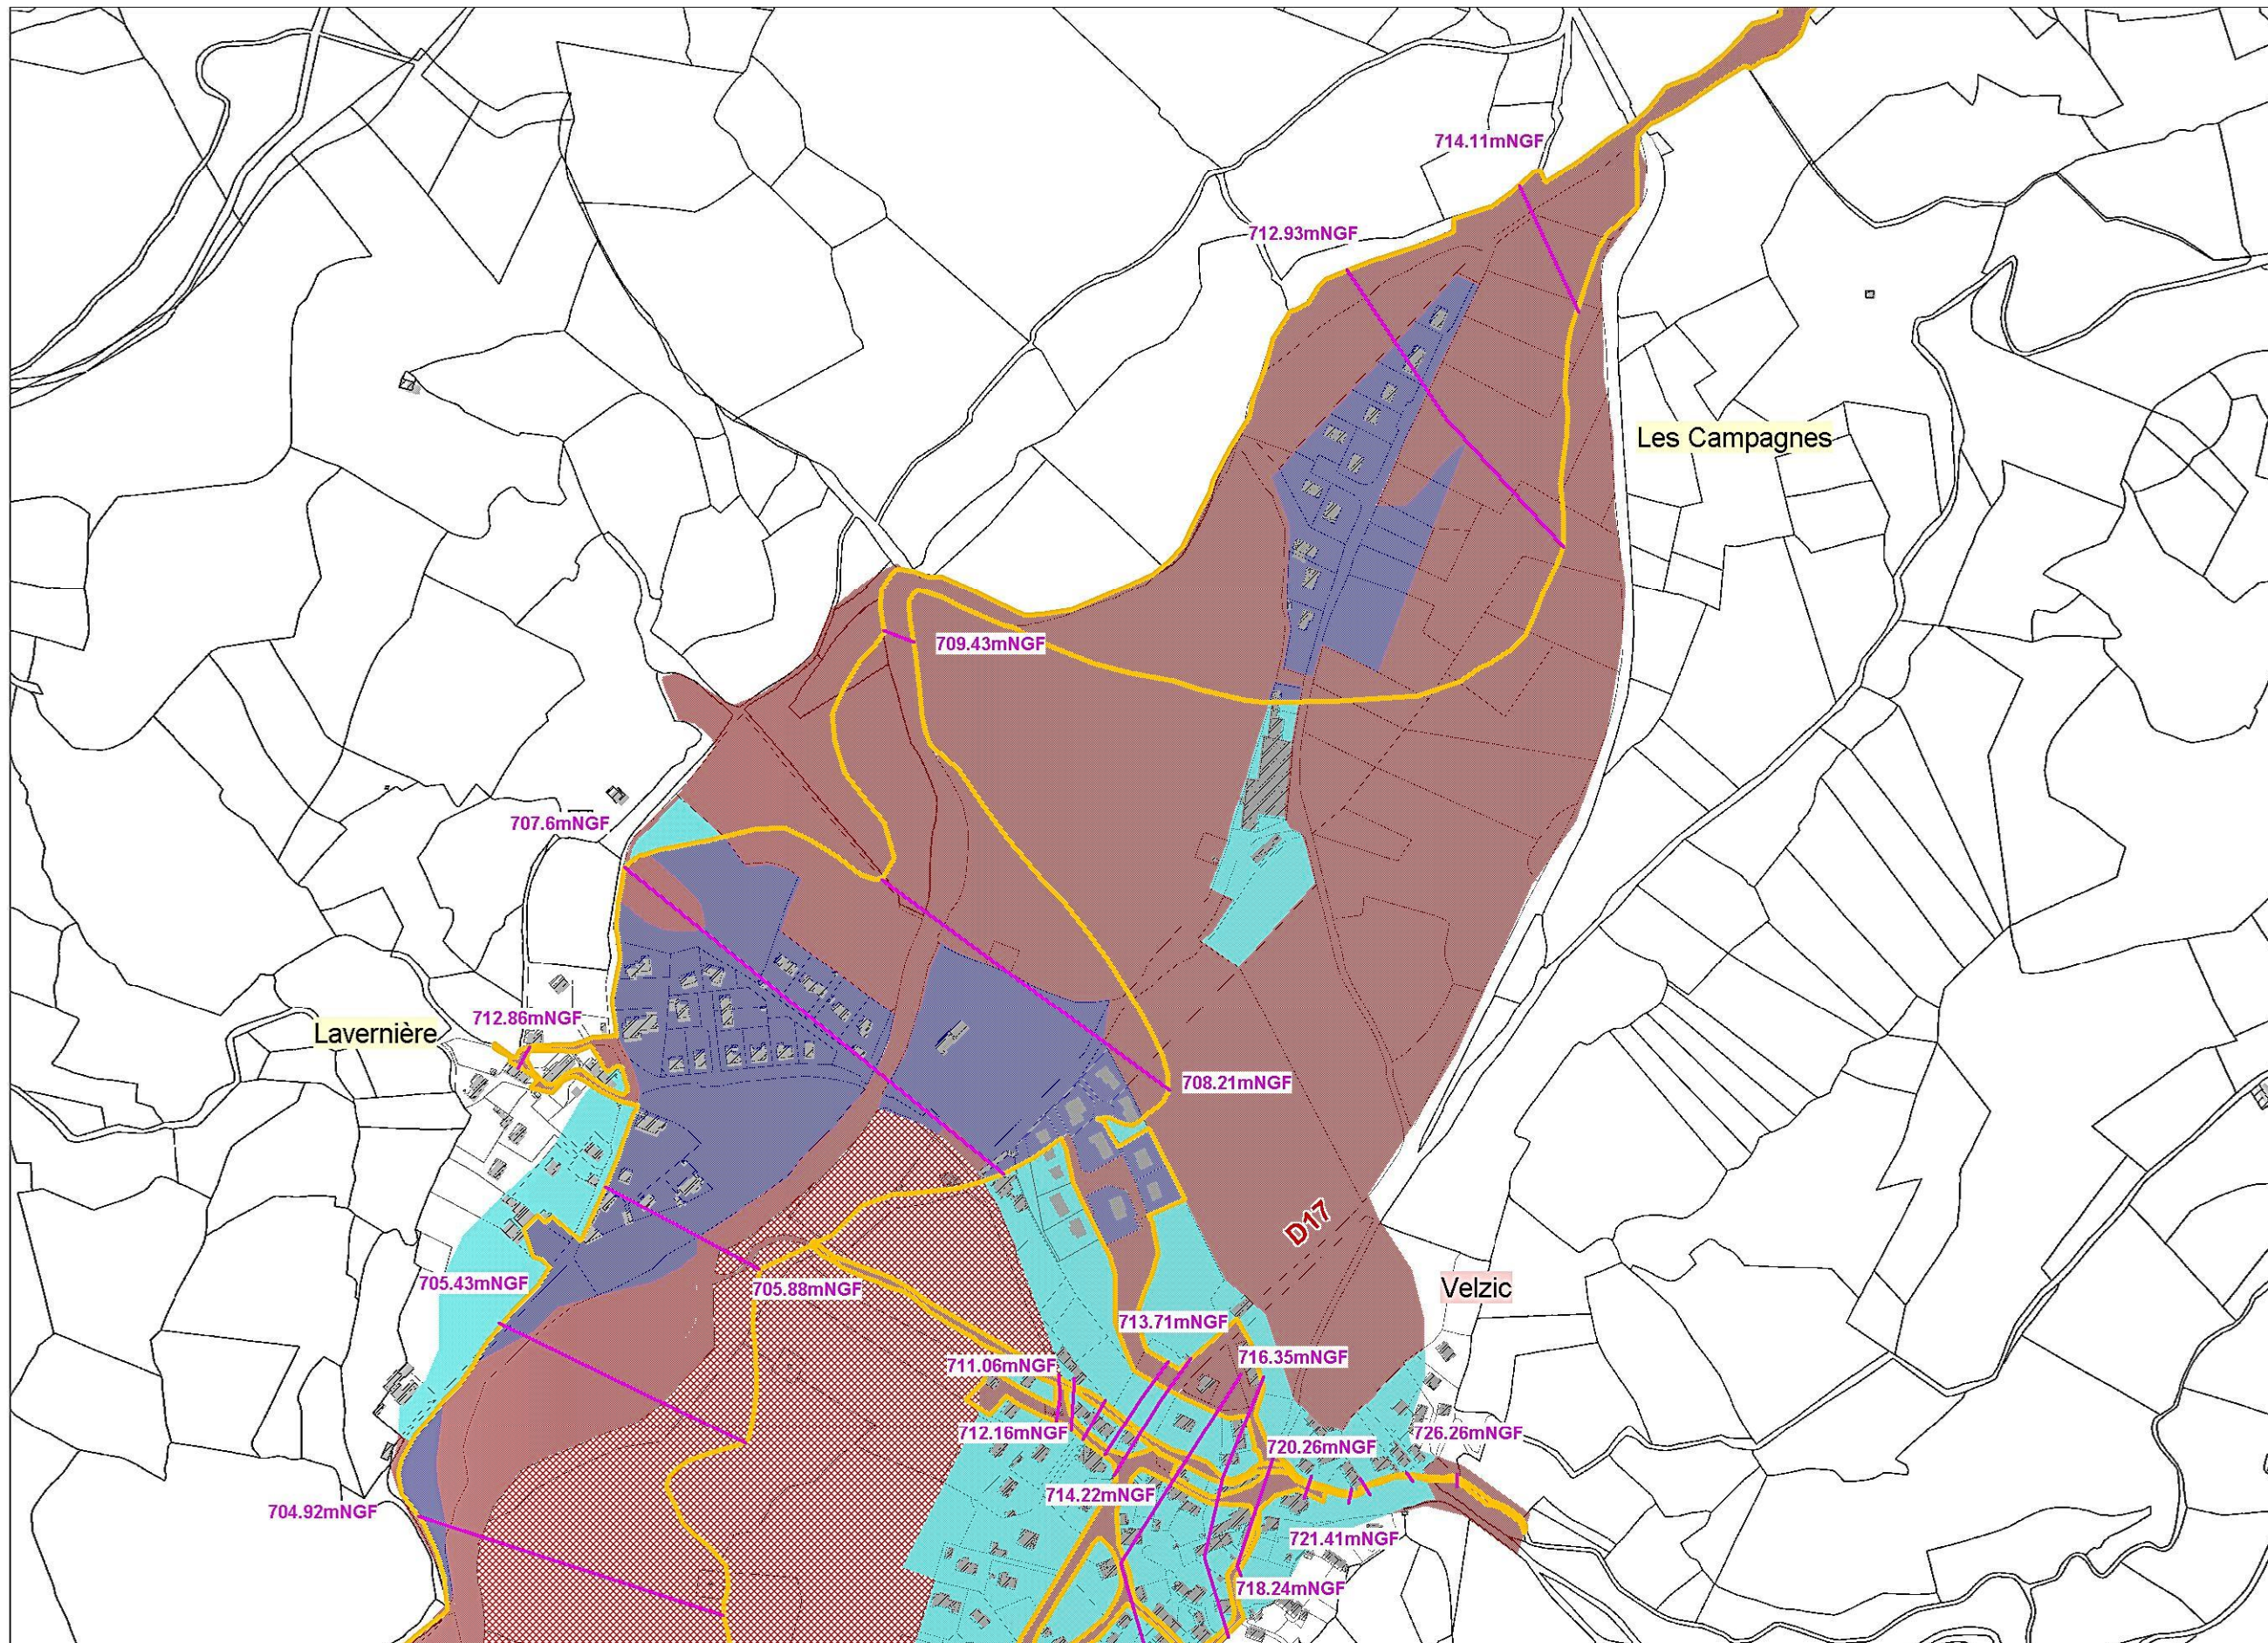

#### LEGENDE

- Cote de référence
- Limite profils crue de référence
- Zone rouge
- Zone rouge ZEC
- Zone bleue
- Zone bleu clair

Echelle : 1 / 5 000