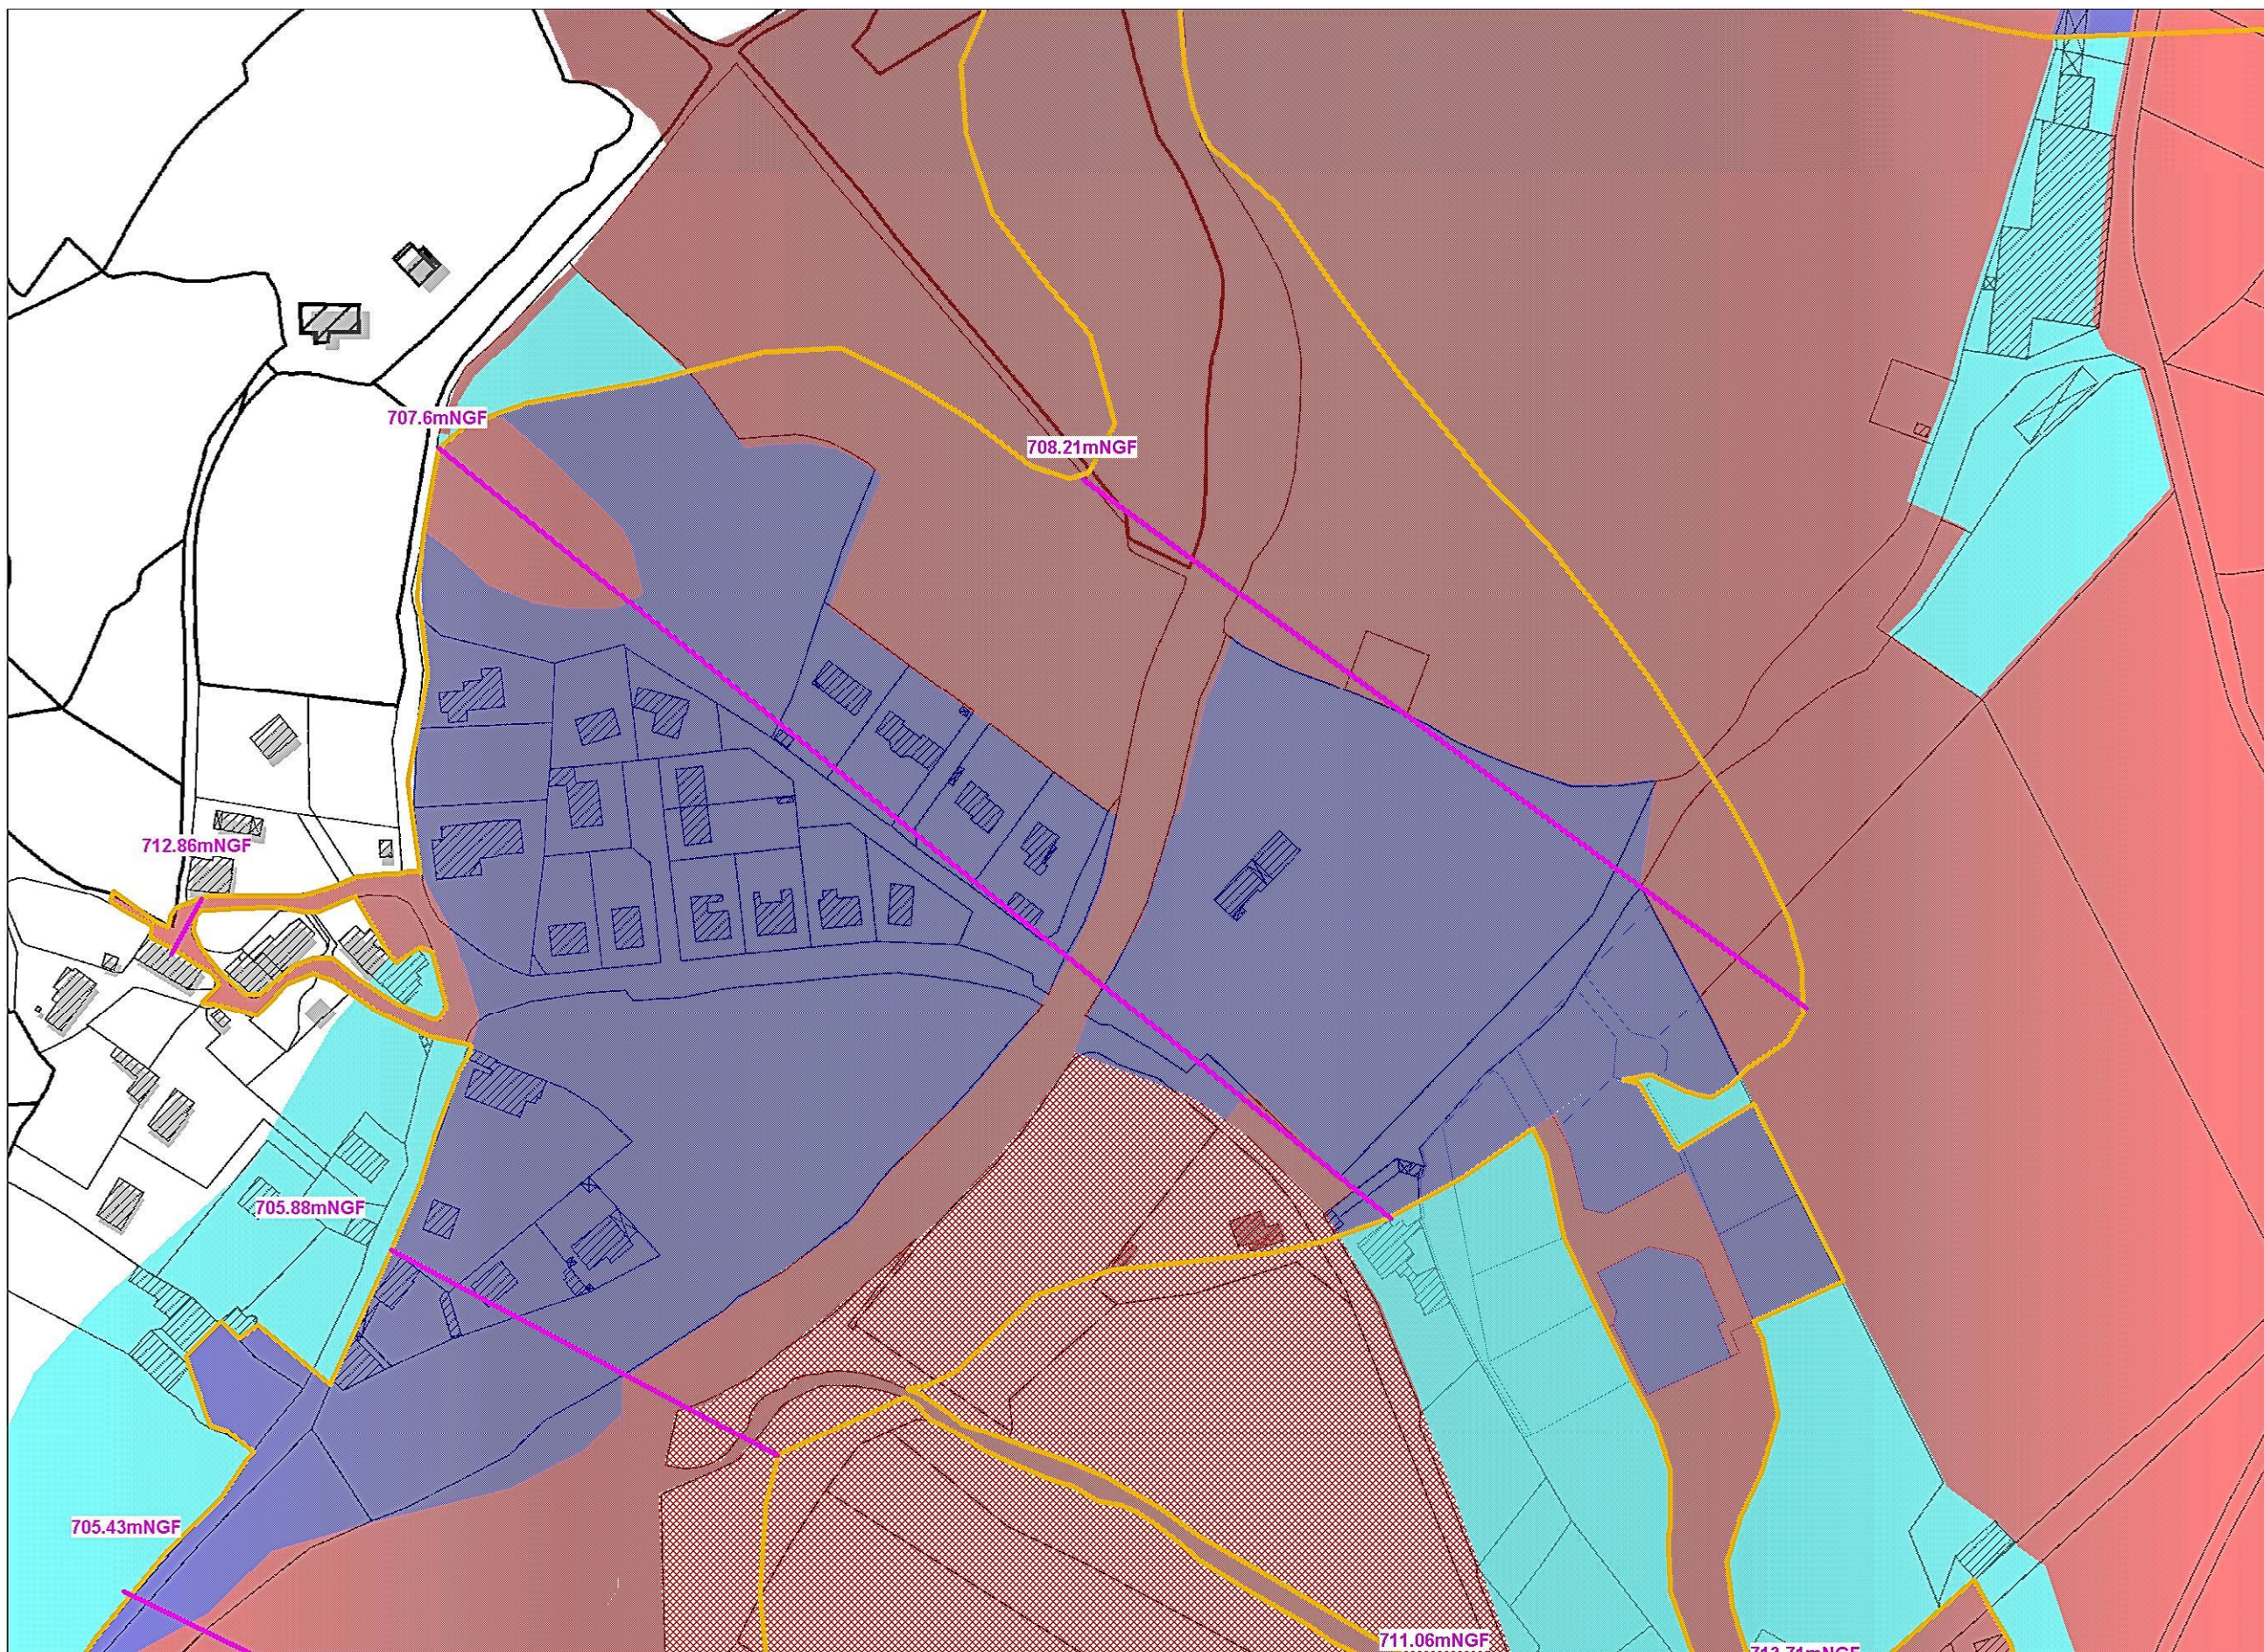

#### LEGENDE

- Profils en travers
- Limite profils crue de référence
- Zone rouge
- Zone rouge ZEC
- Zone bleue
- Zone bleu clair

Echelle : 1 / 2 000