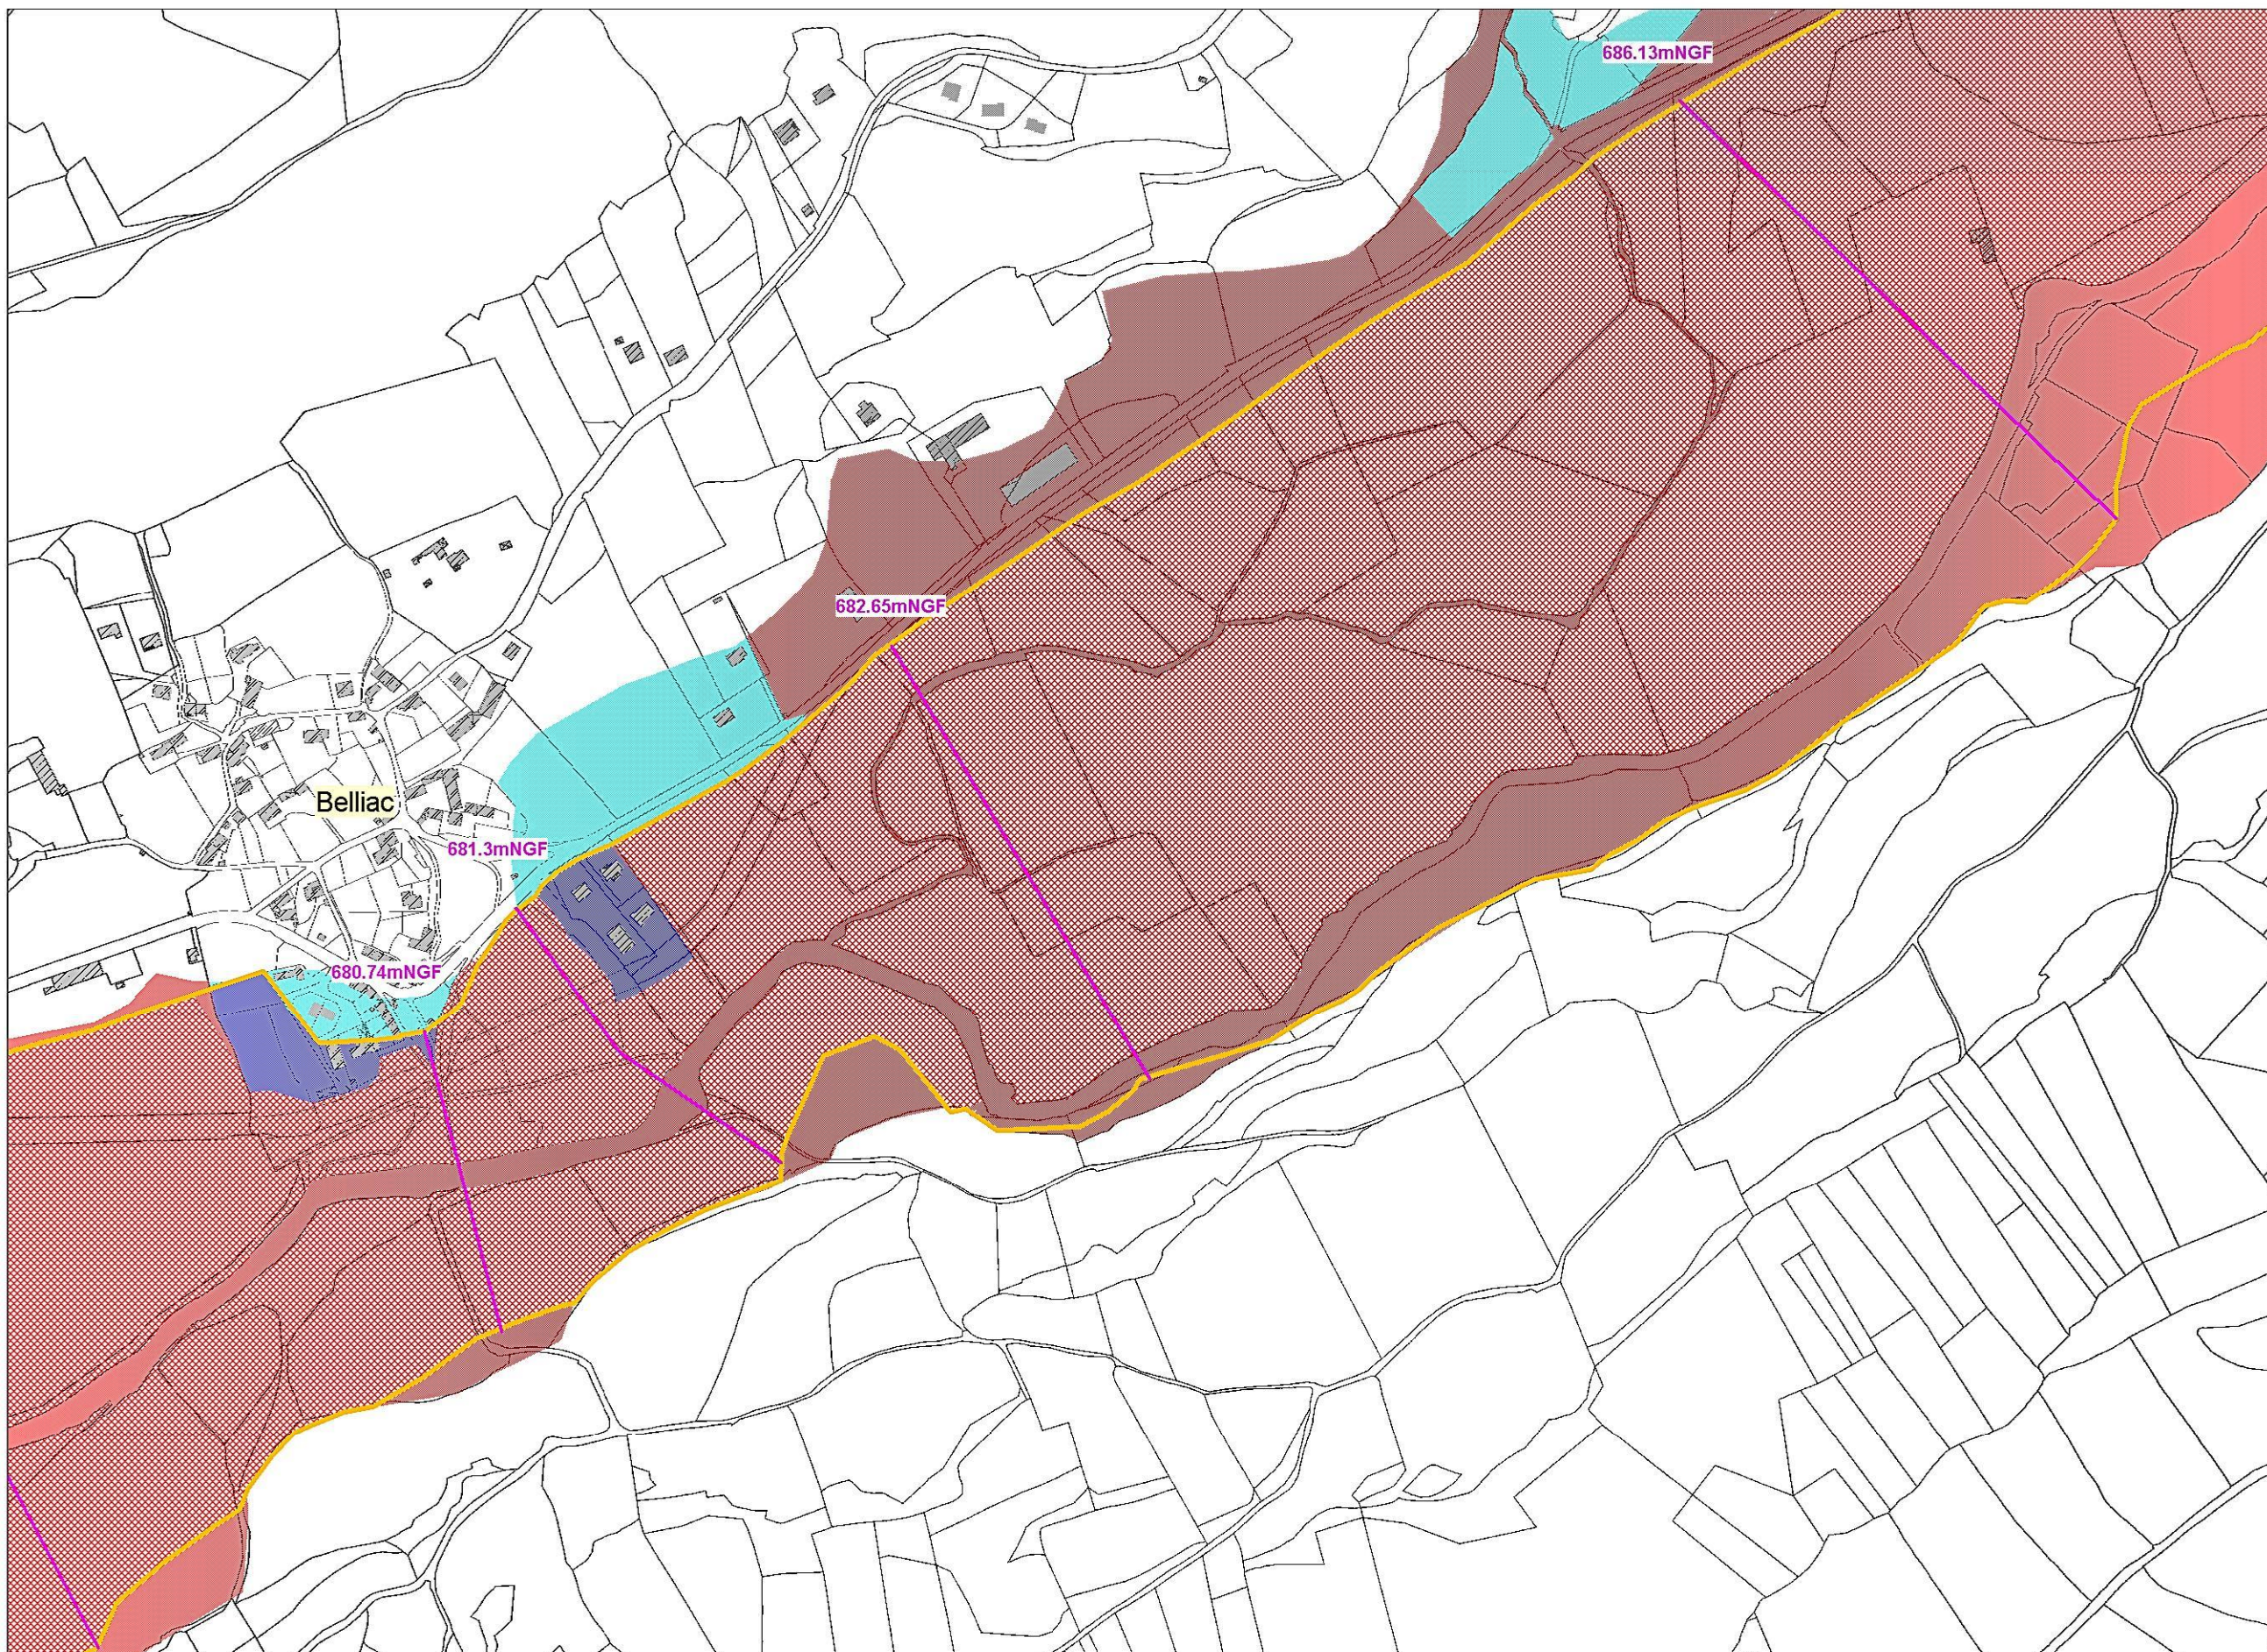

#### LEGENDE

-  Cote de référence
-  Limite profils crue de référence
-  Zone rouge
-  Zone rouge ZEC
-  Zone bleue
-  Zone bleu clair

Echelle : 1 / 5 000

### Zonage réglementaire