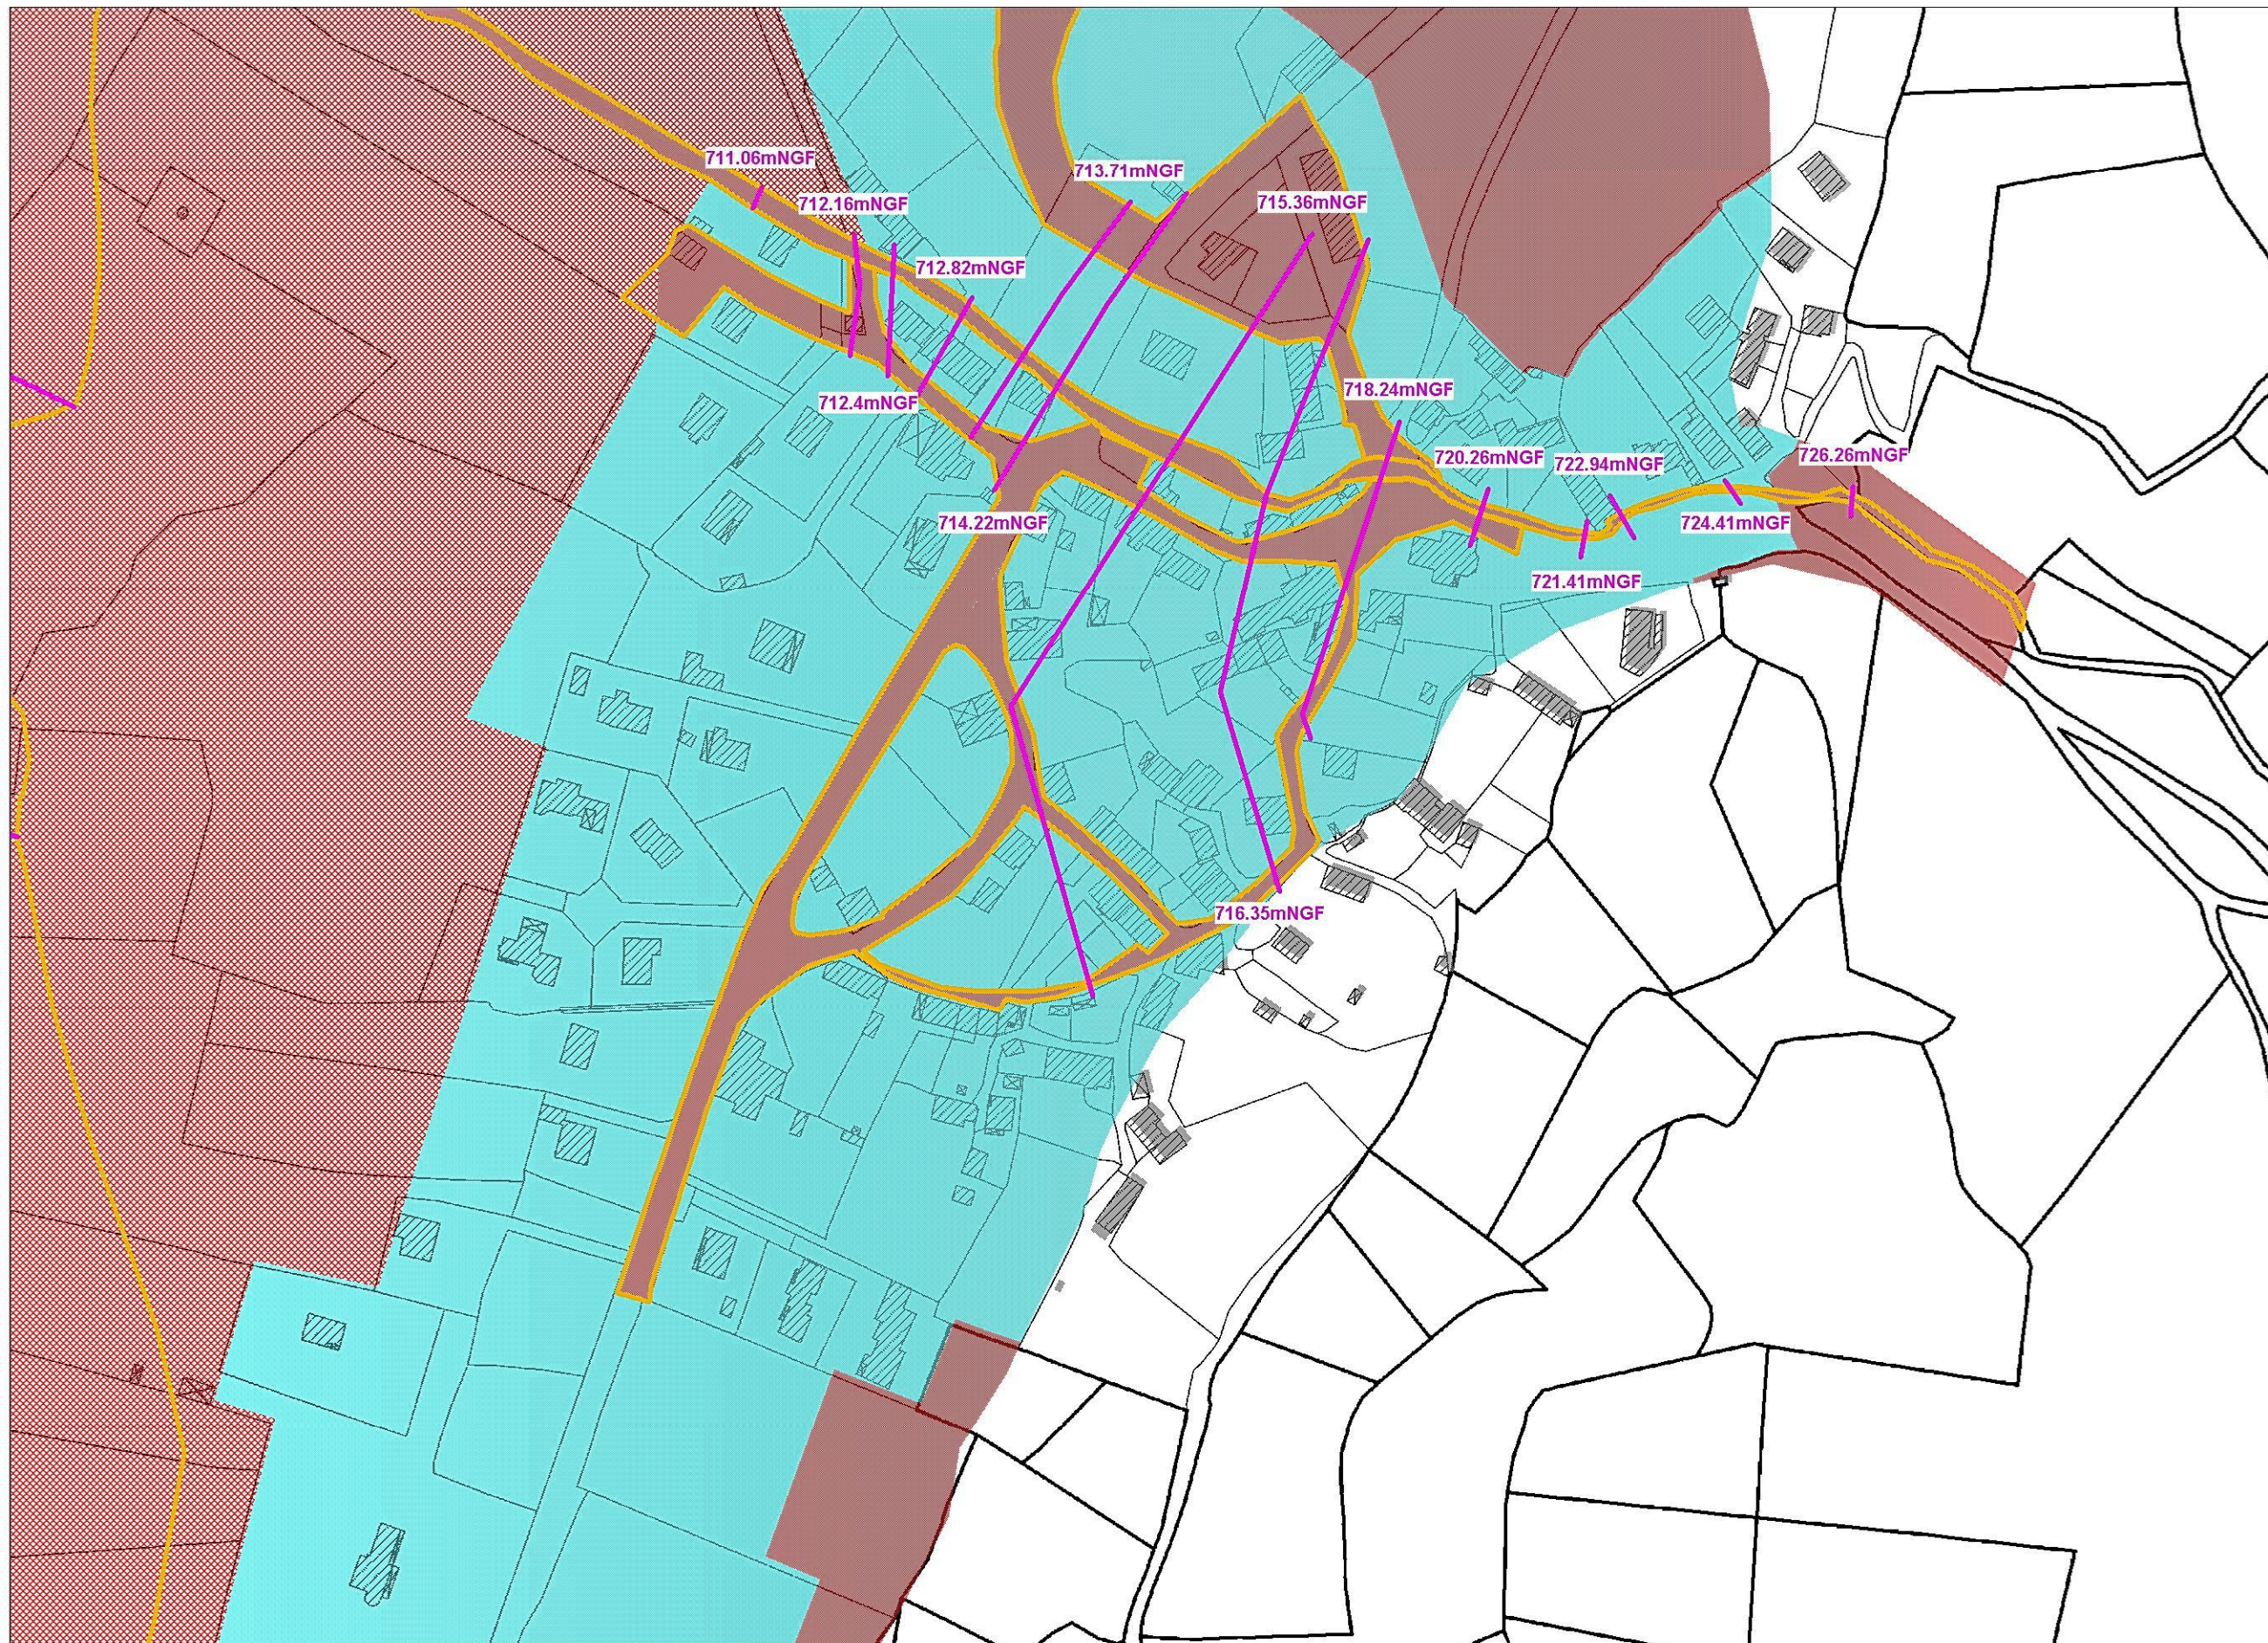

#### LEGENDE

- Profils en travers
- Limite profils crue de référence
- Zone rouge
- Zone rouge ZEC
- Zone bleue
- Zone bleu clair

Echelle : 1 / 2 000