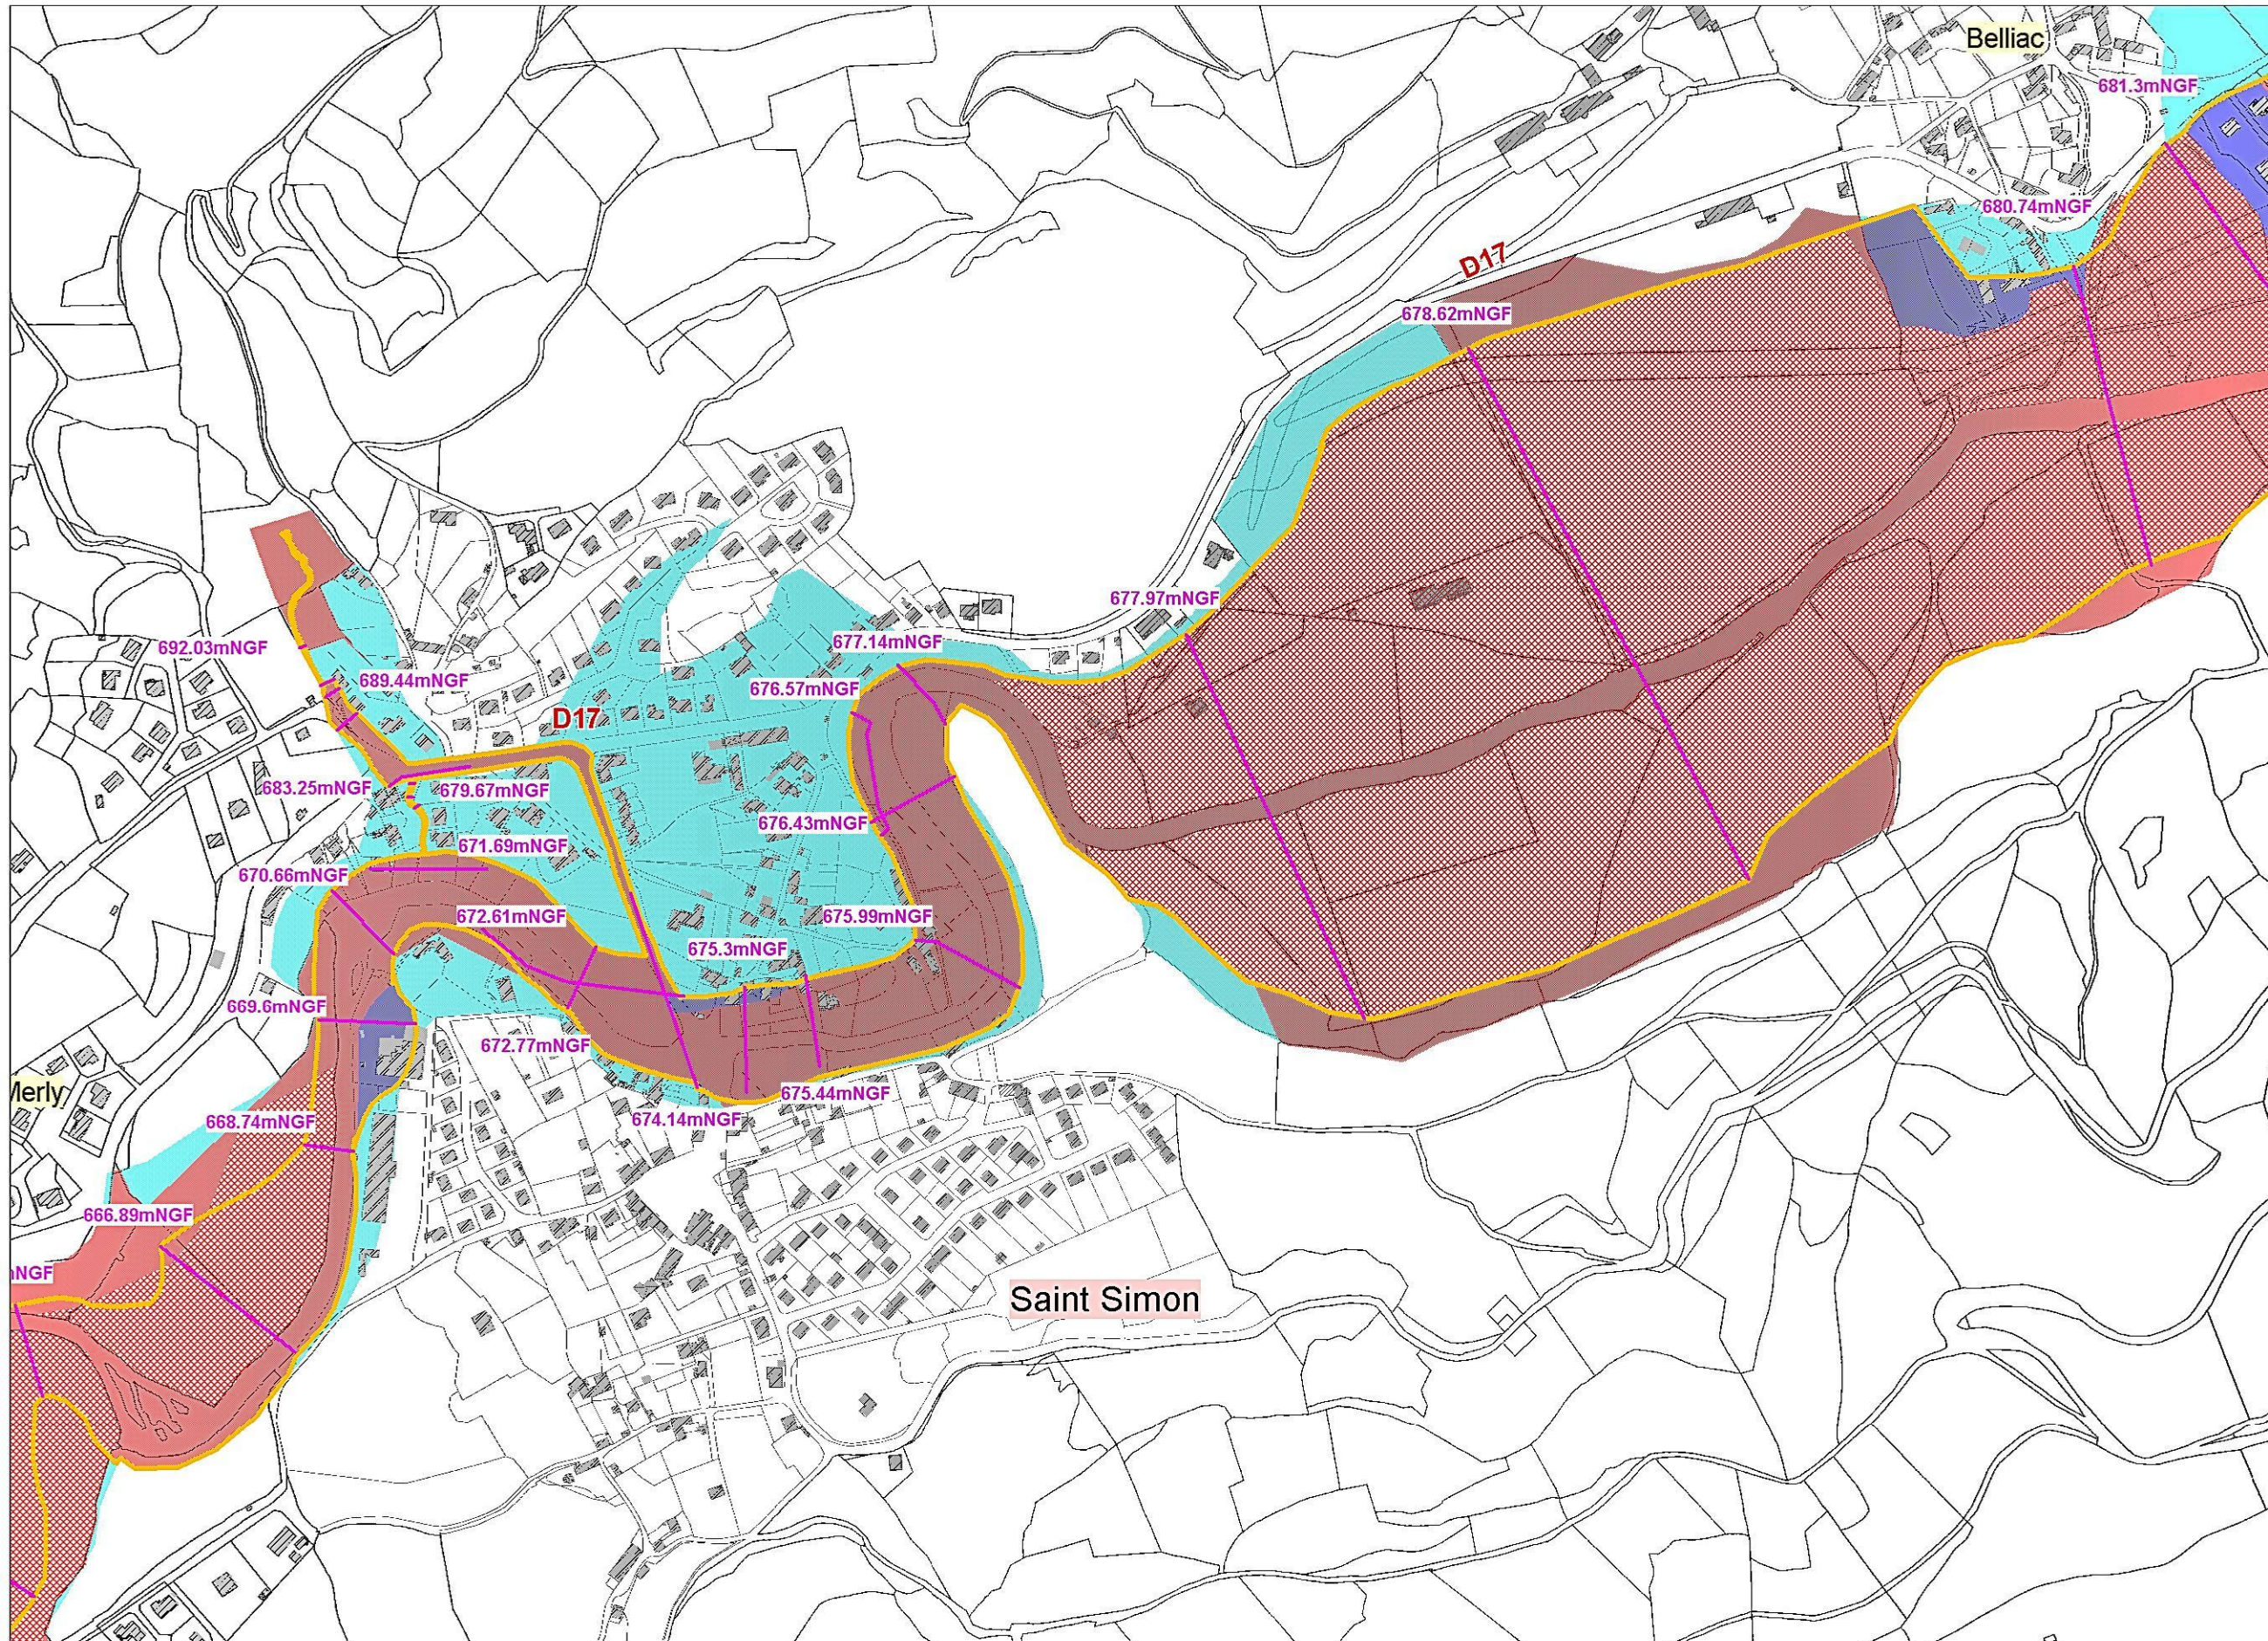

#### LEGENDE

-  Cote de référence
-  Limite profils crue de référence
-  Zone rouge
-  Zone rouge ZEC
-  Zone bleue
-  Zone bleu clair

Echelle : 1 / 5 000

### Zonage réglementaire

Source : Bd Parcellaire